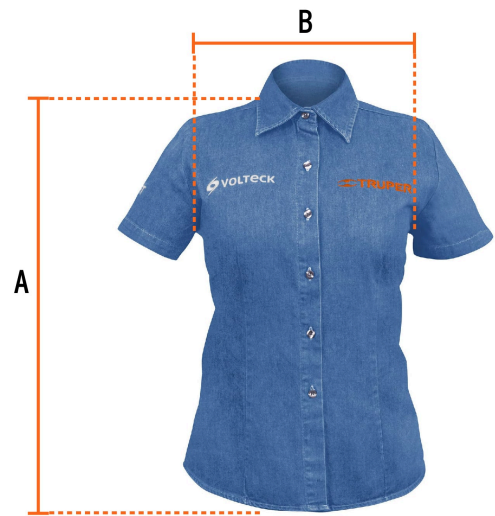

TRUPER

CÓDIGO: 61103 CLAVE: CAM-MEZ-DCL

Camisa de mezclilla manga corta para mujer, G, TRUPER

- 100% algodón
- Logotipos bordados
- Corte regular
- Manga corta
- Cierre frontal abotonado

**Certificaciones y garantías**

- Garantizado contra defectos de fabricación o mano de obra. La garantía se puede hacer válida con cualquier distribuidor de TRUPER

Especificaciones

Talla	Grande
Color	Mezclilla
Empaque individual	Bolsa
Inner	1
Master	24

País de origen**Fabricado en México bajo las estrictas especificaciones de GRUPO TRUPER**

Imágenes complementarias

Talla G

Espalda (A)	66.04 cm
Pecho (B)	53.3 cm

EMPAQUE INDIVIDUAL

EMPAQUE MÁSTER

Contiene: 24 piezas

Peso: 7.82 kg (17.2 lb)

Imágenes complementarias