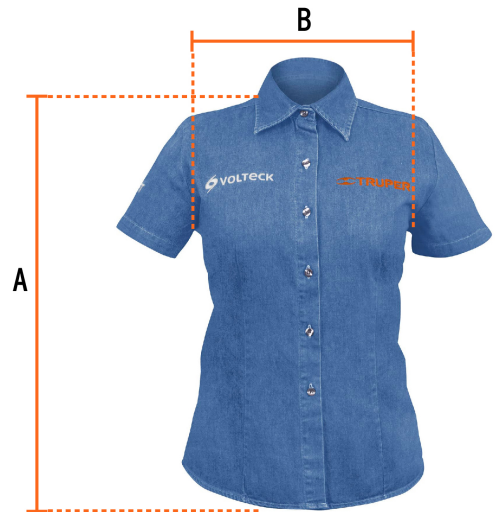

TRUPER

CÓDIGO: 61104 CLAVE: CAM-MEZ-DCXL

**Camisa de mezclilla manga corta para mujer, EG, TRUPER**

- 100% algodón
- Logotipos bordados
- Corte regular
- Manga corta
- Cierre frontal abotonado

**Certificaciones y garantías**

**País de origen****Fabricado en México bajo las estrictas especificaciones de GRUPO TRUPER**

**Imágenes complementarias**

Logotipos bordados

Talla EG

Espalda (A)	67.31 cm
Pecho (B)	55.8 cm