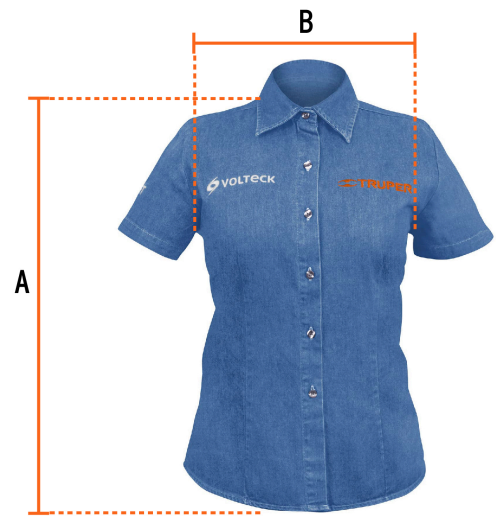

TRUPER

CÓDIGO: 61105 CLAVE: CAM-MEZ-DCXXL

Camisa de mezclilla manga corta para mujer, EEG, TRUPER

- 100% algodón
- Logotipos bordados
- Corte regular
- Manga corta
- Cierre frontal abotonado

**Certificaciones y garantías**

- Garantizado contra defectos de fabricación o mano de obra. La garantía se puede hacer válida con cualquier distribuidor de TRUPER

Especificaciones

Talla	Extra-extra-grande
Color	Mezclilla
Empaque individual	Bolsa
Inner	1
Máster	24

País de origen**Fabricado en México bajo las estrictas especificaciones de GRUPO TRUPER**

Imágenes complementarias

Talla EEG

Espalda (A)	68.5 cm
Pecho (B)	58.4 cm