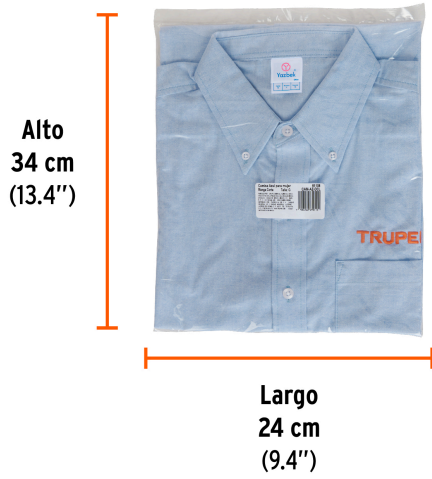

TRUPER

CÓDIGO: 61108 CLAVE: CAM-AZ-DCL

Camisa manga corta para mujer, azul, G, TRUPER

- 75% algodón y 25% poliéster
- Logotipos bordados
- Corte regular
- Manga corta
- Cierre frontal abotonado

**Certificaciones y garantías**

- Garantizado contra defectos de fabricación o mano de obra. La garantía se puede hacer válida con cualquier distribuidor de TRUPER

Especificaciones

Talla	Grande
Color	Azul
Empaque individual	Bolsa
Inner	1
Máster	24

País de origen**Fabricado en México bajo las estrictas especificaciones de GRUPO TRUPER**

Imágenes complementarias

EMPAQUE INDIVIDUAL

Peso: 0.17 kg (0.4 lb)

EMPAQUE MÁSTER

Contiene: 24 piezas

Peso: 5.24 kg (11.6 lb)