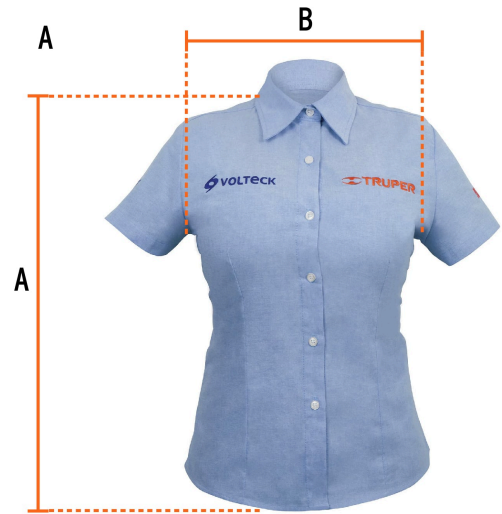

TRUPER

CÓDIGO: 61108 CLAVE: CAM-AZ-DCL

**Camisa manga corta para mujer, azul, G, TRUPER**

- 75% algodón y 25% poliéster
- Logotipos bordados
- Corte regular
- Manga corta
- Cierre frontal abotonado

**Certificaciones y garantías**

**País de origen****Fabricado en México bajo las estrictas especificaciones de GRUPO TRUPER**

**Imágenes complementarias**

**Talla G**

|             |         |
|-------------|---------|
| Espalda (A) | 63.5 cm |
| Pecho (B)   | 52 cm   |