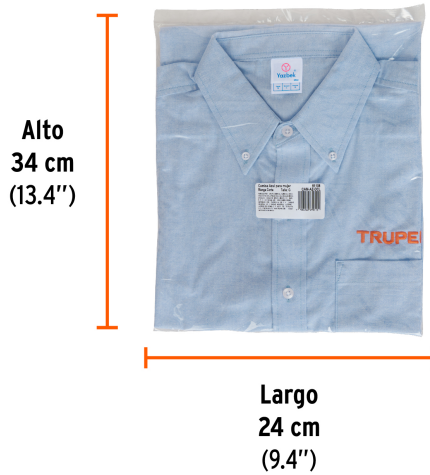

TRUPER

CÓDIGO: 61108 CLAVE: CAM-AZ-DCL

**Camisa manga corta para mujer, azul, G, TRUPER**

- 75% algodón y 25% poliéster
- Logotipos bordados
- Corte regular
- Manga corta
- Cierre frontal abotonado

**Certificaciones y garantías**

**País de origen****Fabricado en México bajo las estrictas especificaciones de GRUPO TRUPER**

**Imágenes complementarias**

**Talla G**

|             |         |
|-------------|---------|
| Espalda (A) | 63.5 cm |
| Pecho (B)   | 52 cm   |

**EMPAQUE INDIVIDUAL**

**Peso: 0.17 kg (0.4 lb)**

**EMPAQUE MÁSTER**

**Contiene: 24 piezas**

**Peso: 5.24 kg (11.6 lb)**

Imágenes complementarias