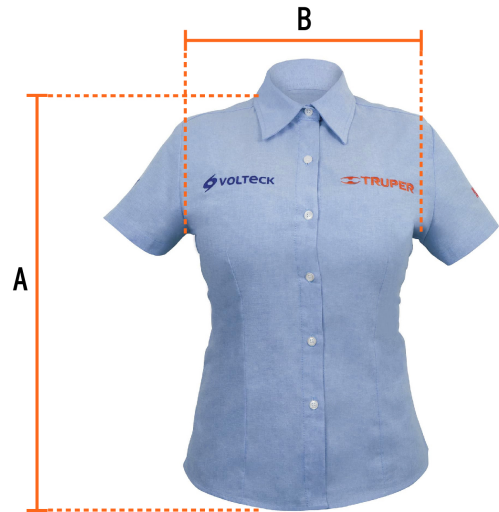

TRUPER

CÓDIGO: 61109 CLAVE: CAM-AZ-DCXL

Camisa manga corta para mujer, azul, EG, TRUPER

- 75% algodón y 25% poliéster
- Logotipos bordados
- Corte regular
- Manga corta
- Cierre frontal abotonado

**Certificaciones y garantías**

- Garantizado contra defectos de fabricación o mano de obra. La garantía se puede hacer válida con cualquier distribuidor de TRUPER

Especificaciones

Talla	Extra grande
Color	Azul
Empaque individual	Bolsa
Inner	1
Máster	24

País de origen**Fabricado en México bajo las estrictas especificaciones de GRUPO TRUPER**

Imágenes complementarias

Logotipos bordados

Talla EG

Espalda (A)	66.9 cm
Pecho (B)	54.6 cm