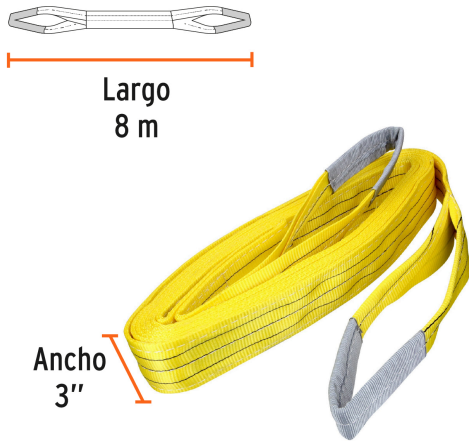

TRUPER

CÓDIGO: 17874 CLAVE: ESLI-308

Eslinga de poliéster, ojo a ojo, 3" x 8 m, TRUPER

- Banda plana 100% poliéster
- Capacidad de carga 3,000 kg
- Ojos planos reforzados
- No daña la superficie de objetos
- Para levantar y mover cargas pesadas

Certificaciones y garantías**Especificaciones**

Capacidad	3 Toneladas
Color	Amarillo
Longitud	8 m
Ancho	3" (8 cm)
Peso	2.2 kg
Capacidad de carga Vertical / Enlazada	3,000 kg / 2,400 kg
Capacidad de carga canasta 30° / 45° / 60° / 90°	3,000 kg / 4,200 kg / 5,100 kg / 6,000 kg
Empaque individual	Encogible
Inner	1
Master	6
Pallet	288

País de origen**Fabricado en China bajo las estrictas especificaciones de GRUPO TRUPER**

Imágenes complementarias

Capacidad de carga de eslingas ojo a ojo

Ancho	Carga	Ancho	Carga
3"	3,000 kg	3"	2,400 kg
3"	6,000 kg	3"	5,100 kg
3"	4,200 kg	3"	3,000 kg