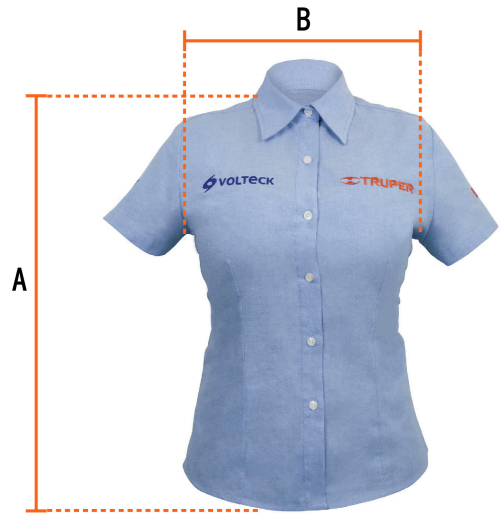

TRUPER

CÓDIGO: 61110 CLAVE: CAM-AZ-DCXXL

Camisa manga corta para mujer, azul, EEG, TRUPER

- 75% algodón y 25% poliéster
- Logotipos bordados
- Corte regular
- Manga corta
- Cierre frontal abotonado

**Certificaciones y garantías**

- Garantizado contra defectos de fabricación o mano de obra. La garantía se puede hacer válida con cualquier distribuidor de TRUPER

Especificaciones

Talla	Extra-extra grande
Color	Azul
Empaque individual	Bolsa
Inner	1
Máster	24

País de origen**Fabricado en México bajo las estrictas especificaciones de GRUPO TRUPER**

Imágenes complementarias

Logotipos bordados

Talla EEG

Espalda (A)	68.5 cm
Pecho (B)	57.1 cm