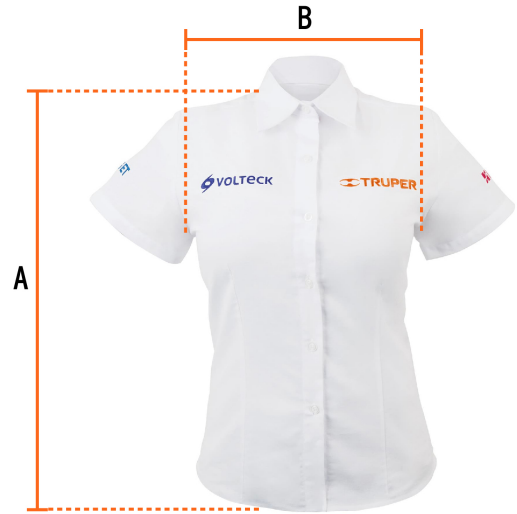

TRUPER

CÓDIGO: 62104 CLAVE: CAM-BCO-DCXL

Camisa manga corta para mujer, blanca, EG, TRUPER

- 75% algodón y 25% poliéster
- Logotipos bordados
- Corte regular
- Manga corta
- Cierre frontal abotonado

**Especificaciones**

Talla	Extra grande
Color	Blanco
Empaque individual	Bolsa
Inner	1
Máster	24

País de origen**Fabricado en México bajo las estrictas especificaciones de GRUPO TRUPER**

Imágenes complementarias

Logotipos bordados

Talla EG

Espalda (A)	67 cm
Pecho (B)	54 cm