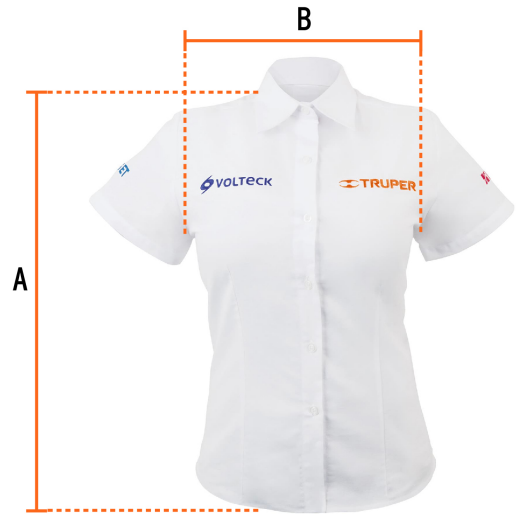

TRUPER

CÓDIGO: 62105 CLAVE: CAM-BCO-DCXXL

Camisa manga corta para mujer, blanca, EEG, TRUPER

- 75% algodón y 25% poliéster
- Logotipos bordados
- Corte regular
- Manga corta
- Cierre frontal abotonado

**Especificaciones**

Talla	Extra-extra grande
Color	Blanco
Empaque individual	Bolsa
Inner	1
Máster	24

País de origen**Fabricado en México bajo las estrictas especificaciones de GRUPO TRUPER**

Imágenes complementarias

Logotipos bordados

Talla EEG

Espalda (A)	68 cm
Pecho (B)	57.1 cm