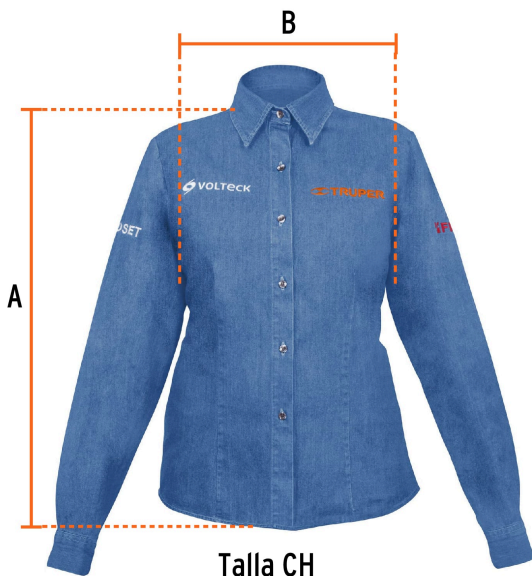

TRUPER

CÓDIGO: 62106 CLAVE: CAM-MEZ-DLS

Camisa de mezclilla manga larga para mujer, CH, TRUPER

- 100% algodón
- Logotipos bordados
- Corte regular
- Manga larga
- Cierre frontal abotonado

**Certificaciones y garantías**

- Garantizado contra defectos de fabricación o mano de obra. La garantía se puede hacer válida con cualquier distribuidor de TRUPER

Especificaciones

Talla	Chica
Color	Mezclilla
Empaque individual	Bolsa
Inner	1
Master	24

País de origen**Fabricado en México bajo las estrictas especificaciones de GRUPO TRUPER**

Imágenes complementarias

Talla CH

Espalda (A)	63 cm
Pecho (B)	48.2 cm

EMPAQUE INDIVIDUAL

Peso: 0.34 kg (0.7 lb)

Imágenes complementarias