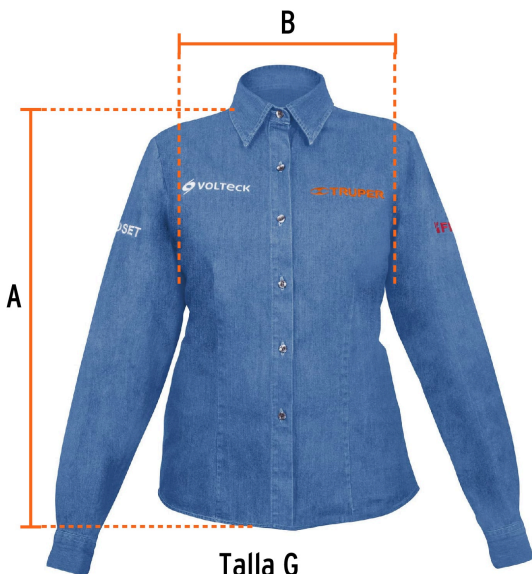

TRUPER

CÓDIGO: 62108 CLAVE: CAM-MEZ-DLL

Camisa de mezclilla manga larga para mujer, G, TRUPER

- 100% algodón
- Logotipos bordados
- Corte regular
- Manga larga
- Cierre frontal abotonado

**Certificaciones y garantías**

País de origen

Fabricado en México bajo las estrictas especificaciones de GRUPO TRUPER

Imágenes complementarias

Talla G

Espalda (A)	66 cm
Pecho (B)	53.3 cm

EMPAQUE INDIVIDUAL

Alto
35 cm
(13.8")

Largo
24 cm
(9.4")