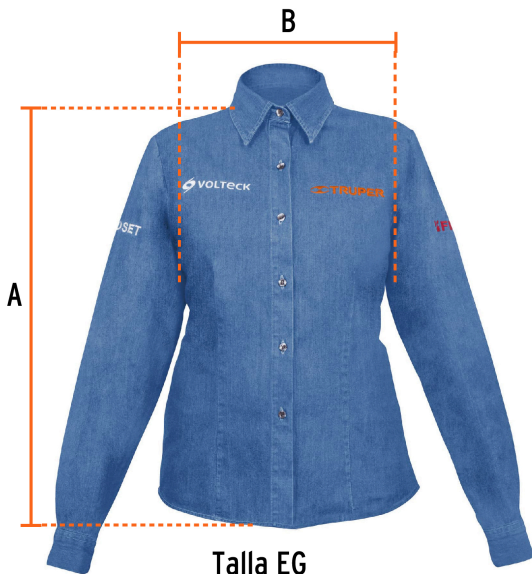

TRUPER

CÓDIGO: 62109 CLAVE: CAM-MEZ-DLXL

Camisa de mezclilla manga larga para mujer, EG, TRUPER

- 100% algodón
- Logotipos bordados
- Corte regular
- Manga larga
- Cierre frontal abotonado

**Certificaciones y garantías**

- Garantizado contra defectos de fabricación o mano de obra. La garantía se puede hacer válida con cualquier distribuidor de TRUPER

Especificaciones

Talla	Extra grande
Color	Mezclilla
Empaque individual	Bolsa
Inner	1
Máster	24

País de origen**Fabricado en México bajo las estrictas especificaciones de GRUPO TRUPER**

Imágenes complementarias

Logotipos bordados

Talla EG

Espalda (A)	67.3 cm
Pecho (B)	55.8 cm