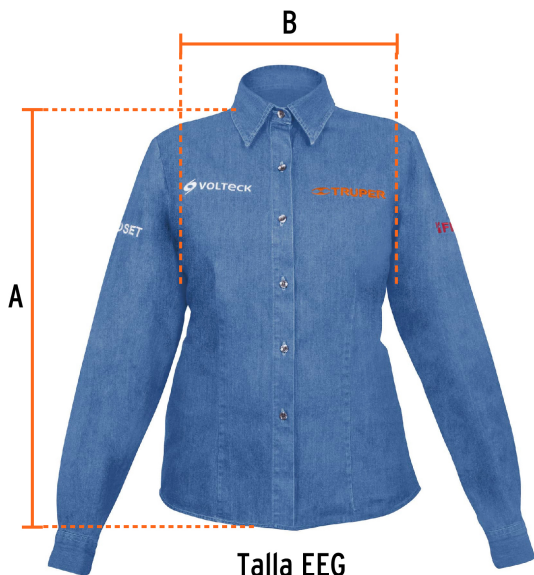

TRUPER

CÓDIGO: 62110 CLAVE: CAM-MEZ-DLXXL

Camisa de mezclilla manga larga para mujer, EEG, TRUPER

- 100% algodón
- Logotipos bordados
- Corte regular
- Manga larga
- Cierre frontal abotonado

**Certificaciones y garantías**

País de origen**Fabricado en México bajo las estrictas especificaciones de GRUPO TRUPER**

Imágenes complementarias

Talla EEG

| | |
|-------------|---------|
| Espalda (A) | 68.5 cm |
| Pecho (B) | 58.4 cm |