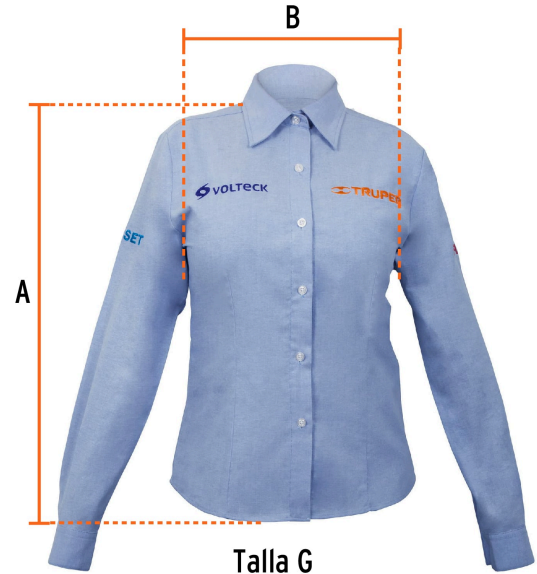

TRUPER

CÓDIGO: 63103 CLAVE: CAM-AZ-DLL

Camisa manga larga para mujer, azul, G, TRUPER

- 75% algodón y 25% poliéster
- Logotipos bordados
- Corte regular
- Manga larga
- Cierre frontal abotonado

**Certificaciones y garantías**

- Garantizado contra defectos de fabricación o mano de obra. La garantía se puede hacer válida con cualquier distribuidor de TRUPER

Especificaciones

Talla	Grande
Color	Azul
Empaque individual	Bolsa
Inner	1
Master	24

País de origen**Fabricado en México bajo las estrictas especificaciones de GRUPO TRUPER**

Imágenes complementarias

Espalda (A)	65.4 cm
Pecho (B)	53 cm

EMPAQUE INDIVIDUAL

Peso: 0.24 kg (0.5 lb)

EMPAQUE MÁSTER

Contiene: 24 piezas

Peso: 6.72 kg (14.8 lb)

Imágenes complementarias