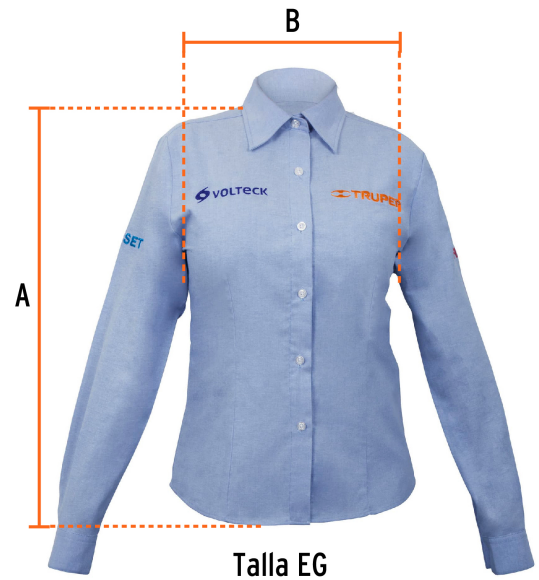

TRUPER

CÓDIGO: 63104 CLAVE: CAM-AZ-DLXL

Camisa manga larga para mujer, azul, EG, TRUPER

- 75% algodón y 25% poliéster
- Logotipos bordados
- Corte regular
- Manga larga
- Cierre frontal abotonado

**Certificaciones y garantías**

- Garantizado contra defectos de fabricación o mano de obra. La garantía se puede hacer válida con cualquier distribuidor de TRUPER

Especificaciones

Talla	Extra grande
Color	Azul
Empaque individual	Bolsa
Inner	1
Máster	24

País de origen**Fabricado en México bajo las estrictas especificaciones de GRUPO TRUPER**

Imágenes complementarias

Talla EG

Espalda (A)	66.9 cm
Pecho (B)	54.6 cm