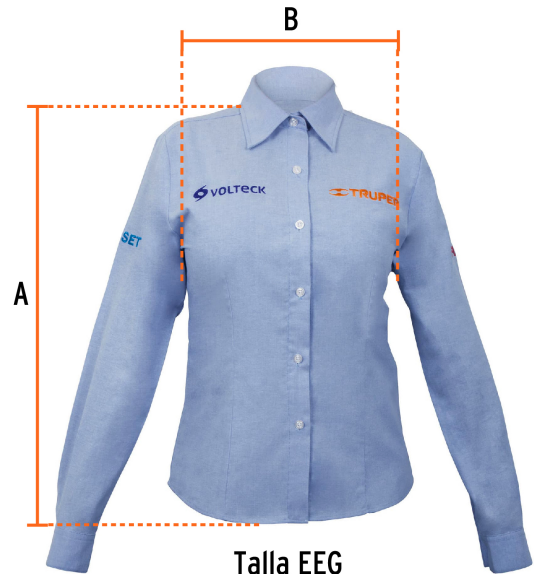

TRUPER

CÓDIGO: 63105 CLAVE: CAM-AZ-DLXXL

Camisa manga larga para mujer, azul, EEG, TRUPER

- 75% algodón y 25% poliéster
- Logotipos bordados
- Corte regular
- Manga larga
- Cierre frontal abotonado

**Certificaciones y garantías**

- Garantizado contra defectos de fabricación o mano de obra. La garantía se puede hacer válida con cualquier distribuidor de TRUPER

Especificaciones

Talla	Extra-extra grande
Color	Azul
Empaque individual	Bolsa
Inner	1
Máster	24

País de origen**Fabricado en México bajo las estrictas especificaciones de GRUPO TRUPER**

Imágenes complementarias

Talla EEG

Espalda (A)	68.5 cm
Pecho (B)	57.1 cm