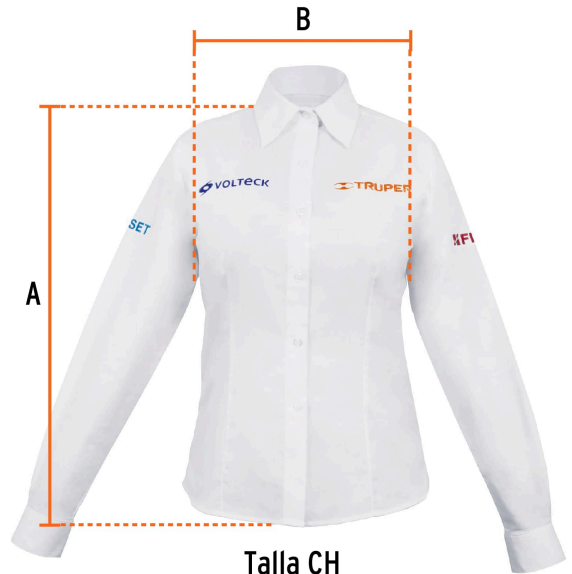

TRUPER

CÓDIGO: 63106 CLAVE: CAM-BCO-DLS

**Camisa manga larga para mujer, blanca, CH, TRUPER**

- 75% algodón y 25% poliéster
- Logotipos bordados
- Corte regular
- Manga larga
- Cierre frontal abotonado

**Especificaciones**

Talla	Chica
Color	Blanco
Empaque individual	Bolsa
Inner	1
Máster	24

**Imágenes complementarias**

**Logotipos bordados**

**Talla CH**

Espalda (A)	63.5 cm
Pecho (B)	47.6 cm