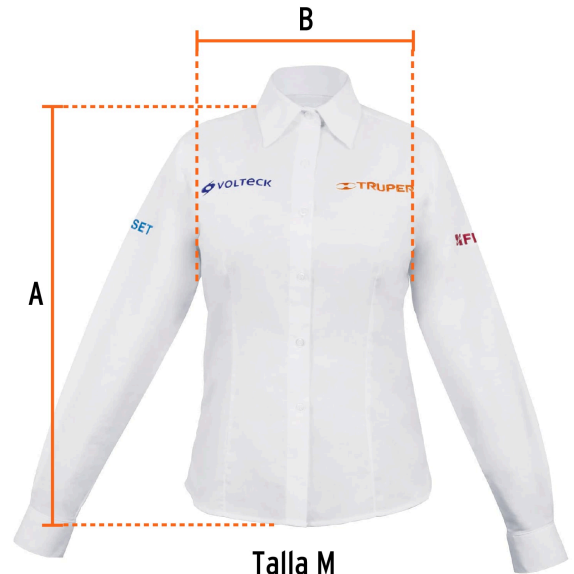

TRUPER

CÓDIGO: 63107 CLAVE: CAM-BCO-DLM

**Camisa manga larga para mujer, blanca, M, TRUPER**

- 75% algodón y 25% poliéster
- Logotipos bordados
- Corte regular
- Manga larga
- Cierre frontal abotonado

**Especificaciones**

Talla	Mediana
Color	Blanco
Empaque individual	Bolsa
Inner	1
Máster	24

Imágenes complementarias

**Talla M**

Espalda (A)	64.1 cm
Pecho (B)	49.5 cm