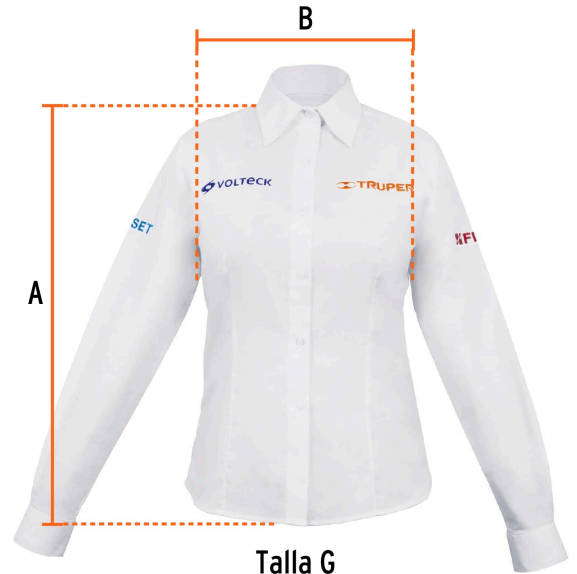

TRUPER

CÓDIGO: 63108 CLAVE: CAM-BCO-DLL

Camisa manga larga para mujer, blanca, G, TRUPER

- 75% algodón y 25% poliéster
- Logotipos bordados
- Corte regular
- Manga larga
- Cierre frontal abotonado

**Especificaciones**

Talla	Grande
Color	Blanco
Empaque individual	Bolsa
Inner	1
Máster	24

Imágenes complementarias

Logotipos bordados

Talla G

Espalda (A)	65.4 cm
Pecho (B)	53 cm