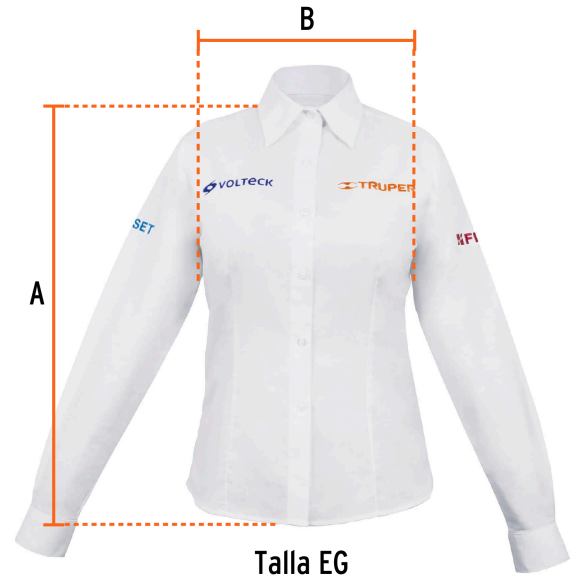

TRUPER

CÓDIGO: 63109 CLAVE: CAM-BCO-DLXL

**Camisa manga larga para mujer, blanca, EG, TRUPER**

- 75% algodón y 25% poliéster
- Logotipos bordados
- Corte regular
- Manga larga
- Cierre frontal abotonado

**Especificaciones**

Talla	Extra grande
Color	Blanco
Empaque individual	Bolsa
Inner	1
Máster	24

Imágenes complementarias

Talla EG

Espalda (A)	66.9 cm
Pecho (B)	54.6 cm