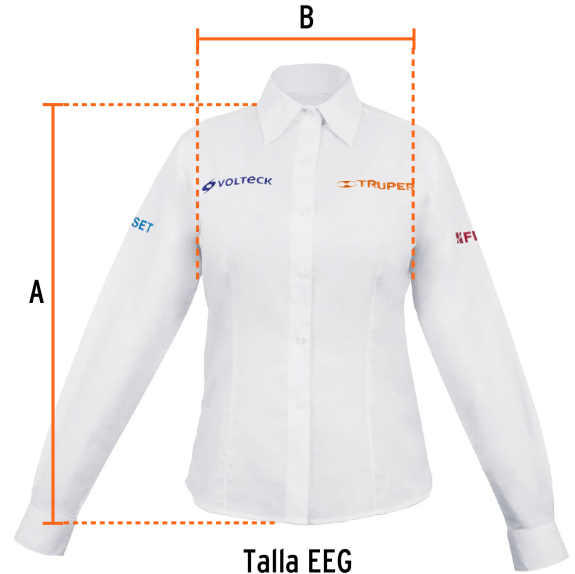

TRUPER

CÓDIGO: 63110 CLAVE: CAM-BCO-DLXXL

Camisa manga larga para mujer, blanca, EEG, TRUPER

- 75% algodón y 25% poliéster
- Logotipos bordados
- Corte regular
- Manga larga
- Cierre frontal abotonado

**Especificaciones**

Talla	Extra-extra grande
Color	Blanco
Empaque individual	Bolsa
Inner	1
Máster	24

Imágenes complementarias

Talla EEG

Espalda (A)	68.5 cm
Pecho (B)	57.1 cm