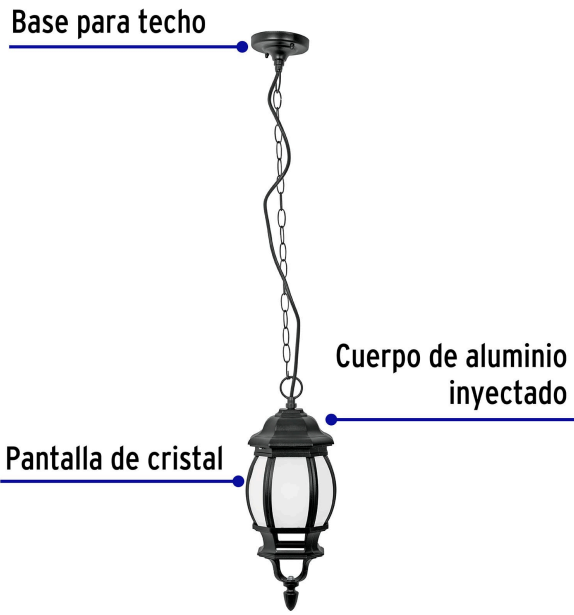

VOLTECK LAIT

CÓDIGO: 46343 CLAVE: COL-101L

Arbotante de LED 8 W tipo farol colgante negro, VOLTECK

- **Ahorra hasta 47%** en el consumo de energía
- Cuerpo de aluminio y pantallas de cristal
- Base para techo con diseño redondo y cadena colgante decorativa
- LED integrado
- Encendido instantáneo (proporciona el 100% de brillo al encender)
- Ideal para jardines, terrazas, entradas y corredores

Certificaciones y garantías

- Cumple la norma: NOM-003-SCFI

Especificaciones

Potencia	8 W
Flujo luminoso	290 lm
Tensión / Frecuencia	120 V / 60 Hz
Corriente	70 mA
Temperatura de color	3 000 K / Luz cálida
Largo de la cadena	55 cm
Dimensiones (diámetro x alto)	14 x 35 cm
Empaque individual	Caja
Inner	2
Máster	8

Imágenes complementarias

Grado de protección (IP)

1ER. DÍGITO: PROTECCIÓN CONTRA SÓLIDOS	2DO. DÍGITO: PROTECCIÓN CONTRA LÍQUIDOS
X Sin protección	X Sin protección
1 Protección contra objetos de diámetro superior a 50 mm	1 Protección contra goteo vertical o condensación
2 Protección contra objetos de diámetro superior a 12 mm	2 Protección contra goteo con una inclinación de 15 grados
3 Protección contra objetos con diámetro superior a 2.5 mm	3 Protección contra goteo con una inclinación de 60 grados
4 Protección contra objetos con diámetro superior a 1 mm	4 Protección contra salpicaduras de gotas en todas direcciones
5 Protegido contra ingreso limitado de polvo	5 Protección contra chorros de agua a baja presión
6 Totalmente protegido contra el polvo	6 Protección contra potentes y continuos chorros de agua
	7 Protección contra inmersiones temporales
	8 Protección contra inmersiones prolongadas o permanentes