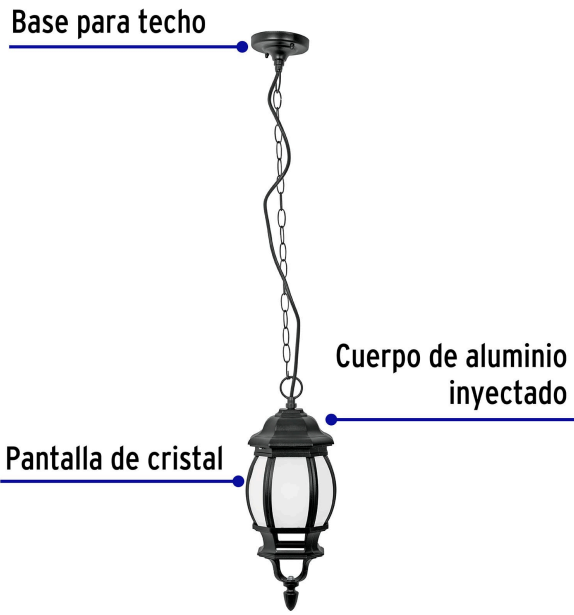

VOLTECK LAIT

CÓDIGO: 46343 CLAVE: COL-101L

Arbotante de LED 8 W tipo farol colgante negro, VOLTECK

- **Ahorra hasta 47%** en el consumo de energía
- Cuerpo de aluminio y pantallas de cristal
- Base para techo con diseño redondo y cadena colgante decorativa
- LED integrado
- Encendido instantáneo (proporciona el 100% de brillo al encender)
- Ideal para jardines, terrazas, entradas y corredores

Certificaciones y garantías

- Cumple la norma: NOM-003-SCFI

Especificaciones

Potencia	8 W
Flujo luminoso	290 lm
Tensión / Frecuencia	120 V / 60 Hz
Corriente	70 mA
Temperatura de color	3 000 K / Luz cálida
Largo de la cadena	55 cm
Dimensiones (diámetro x alto)	14 x 35 cm
Empaque individual	Caja
Inner	2
Master	8

Imágenes complementarias

Grado de protección (IP)

1ER. DÍGITO: PROTECCIÓN CONTRA SÓLIDOS	2DO. DÍGITO: PROTECCIÓN CONTRA LÍQUIDOS
X Sin protección	X Sin protección
1 Protección contra objetos de diámetro superior a 50 mm	1 Protección contra goteo vertical o condensación
2 Protección contra objetos de diámetro superior a 12 mm	2 Protección contra goteo con una inclinación de 15 grados
3 Protección contra objetos con diámetro superior a 2.5 mm	3 Protección contra goteo con una inclinación de 60 grados
4 Protección contra objetos con diámetro superior a 1 mm	4 Protección contra salpicaduras de gotas en todas direcciones
5 Protegido contra ingreso limitado de polvo	5 Protección contra chorros de agua a baja presión
6 Totalmente protegido contra el polvo	6 Protección contra potentes y continuos chorros de agua
	7 Protección contra inmersiones temporales
	8 Protección contra inmersiones prolongadas o permanentes