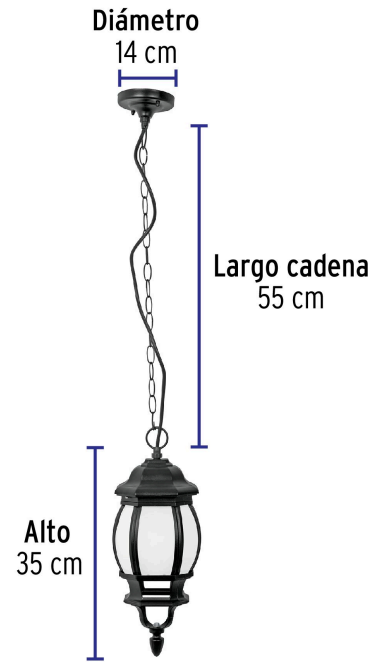

VOLTECK LAIT

CÓDIGO: 46343 CLAVE: COL-101L

Arbotante de LED 8 W tipo farol colgante negro, VOLTECK

- **Ahorra hasta 47%** en el consumo de energía
- Cuerpo de aluminio y pantallas de cristal
- Base para techo con diseño redondo y cadena colgante decorativa
- LED integrado
- Encendido instantáneo (proporciona el 100% de brillo al encender)
- Ideal para jardines, terrazas, entradas y corredores

Certificaciones y garantías

- Cumple la norma: NOM-003-SCFI

Especificaciones

Potencia	8 W
Flujo luminoso	290 lm
Tensión / Frecuencia	120 V / 60 Hz
Corriente	70 mA
Temperatura de color	3 000 K / Luz cálida
Largo de la cadena	55 cm
Dimensiones (diámetro x alto)	14 x 35 cm
Empaque individual	Caja
Inner	2
Master	8

Imágenes complementarias

Grado de protección (IP)

1ER. DÍGITO: PROTECCIÓN CONTRA SÓLIDOS	2DO. DÍGITO: PROTECCIÓN CONTRA LÍQUIDOS
X Sin protección	X Sin protección
1 Protección contra objetos de diámetro superior a 50 mm	1 Protección contra goteo vertical o condensación
2 Protección contra objetos de diámetro superior a 12 mm	2 Protección contra goteo con una inclinación de 15 grados
3 Protección contra objetos con diámetro superior a 2.5 mm	3 Protección contra goteo con una inclinación de 60 grados
4 Protección contra objetos con diámetro superior a 1 mm	4 Protección contra salpicaduras de gotas en todas direcciones
5 Protegido contra ingreso limitado de polvo	5 Protección contra chorros de agua a baja presión
6 Totalmente protegido contra el polvo	6 Protección contra potentes y continuos chorros de agua
	7 Protección contra inmersiones temporales
	8 Protección contra inmersiones prolongadas o permanentes