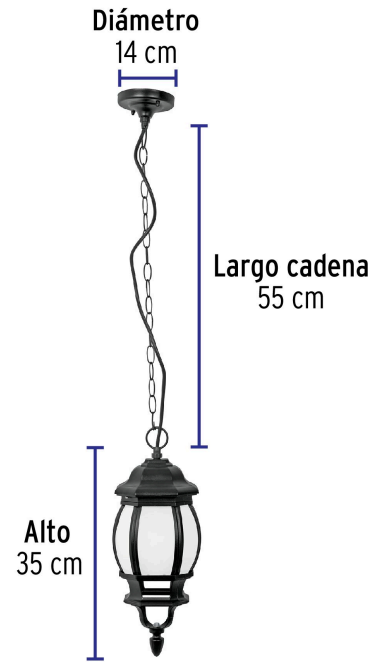

VOLTECK LAIT

CÓDIGO: 46343 CLAVE: COL-101L

Arbotante de LED 8 W tipo farol colgante negro, VOLTECK

- **Ahorra hasta 47%** en el consumo de energía
- Cuerpo de aluminio y pantallas de cristal
- Base para techo con diseño redondo y cadena colgante decorativa
- LED integrado
- Encendido instantáneo (proporciona el 100% de brillo al encender)
- Ideal para jardines, terrazas, entradas y corredores

Certificaciones y garantías

- Cumple la norma: NOM-003-SCFI

Especificaciones

Potencia	8 W
Flujo luminoso	290 lm
Tensión / Frecuencia	120 V / 60 Hz
Corriente	70 mA
Temperatura de color	3 000 K / Luz cálida
Largo de la cadena	55 cm
Dimensiones (diámetro x alto)	14 x 35 cm
Empaque individual	Caja
Inner	2
Máster	8

Imágenes complementarias

Grado de protección (IP)

1ER. DÍGITO: PROTECCIÓN CONTRA SÓLIDOS	2DO. DÍGITO: PROTECCIÓN CONTRA LÍQUIDOS
X Sin protección	X Sin protección
1 Protección contra objetos de diámetro superior a 50 mm	1 Protección contra goteo vertical o condensación
2 Protección contra objetos de diámetro superior a 12 mm	2 Protección contra goteo con una inclinación de 15 grados
3 Protección contra objetos con diámetro superior a 2.5 mm	3 Protección contra goteo con una inclinación de 60 grados
4 Protección contra objetos con diámetro superior a 1 mm	4 Protección contra salpicaduras de gotas en todas direcciones
5 Protegido contra ingreso limitado de polvo	5 Protección contra chorros de agua a baja presión
6 Totalmente protegido contra el polvo	6 Protección contra potentes y continuos chorros de agua
	7 Protección contra inmersiones temporales
	8 Protección contra inmersiones prolongadas o permanentes