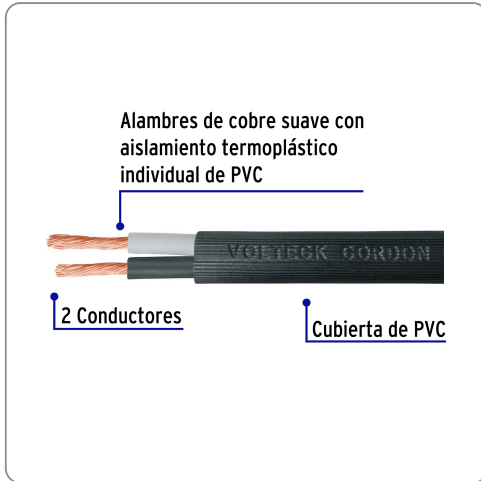

VOLTECK CÓDIGO: 40003 CLAVE: CAUR-212

Metro de cable uso extra rudo 2 x 12 AWG en rollo de 100 m

- Alambres de 99.9% cobre suave con aislamiento termoplástico de PVC
- Colores para facilitar su identificación de las instalaciones eléctricas: El color blanco como neutro y color negro como activo
- Resistente al calor, humedad, aceites, grasas y productos químicos

12 AWG
Calibre

600 V
Tensión máxima

Especificaciones técnicas	
Número de conductores	2
Número de hilos por conductor	65
Capacidad máxima	25 A
Sección transversal*	3.31 mm ²
Diámetro exterior*	10.56 mm
Espesor de aislamiento cubierta*	1.10 mm
Temperatura de operación ambiente húmedo	45 °C
Temperatura máxima ambiente seco	50 °C
Temperatura máxima sobrecarga	60 °C
Temperatura máxima cortocircuito	75 °C
*Estos datos son aproximados y están sujetos a tolerancias de manufactura	

Datos de empaque	
Empaque individual: Rollo de 100 m	
Empaque logístico	Cantidad
Inner	100
Pallet	5400

Certificaciones y garantías

Cumple la norma NOM-063-SCFI 

Producto garantizado contra defectos de fabricación o mano de obra. La garantía se puede hacer válida con cualquier distribuidor de Truper