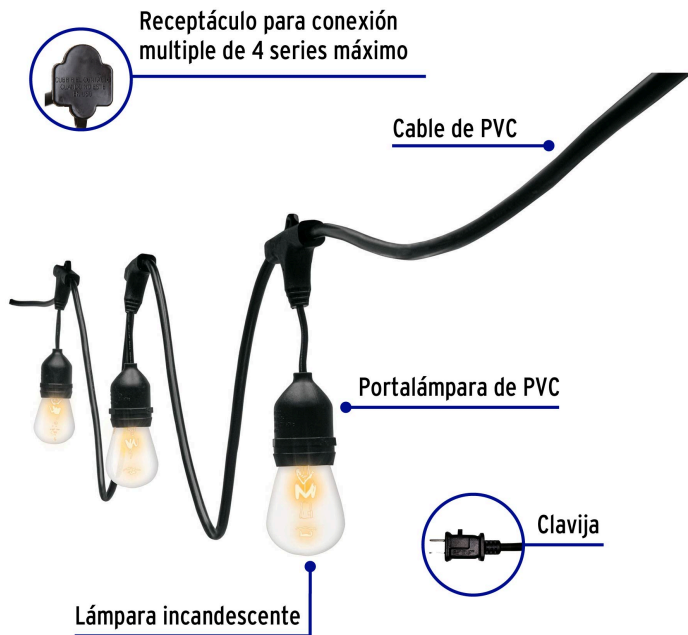

VOLTECK

CÓDIGO: 49994 CLAVE: SL-71

Serie de 7.3 m con 12 luces incandescentes para exterior

- Lámparas incandescentes incluidas
- Compatibles con lámpara S14
- Con receptáculo para conectar otra serie
- Cuidé que la suma de las lámparas no sobrepase los 600 W ya que podría dañar el producto
- Ideal para decorar terrazas, jardines, fachadas y comercios

Certificaciones y garantías

- Cumple la norma: NOM-003-SCFI

Especificaciones

Potencia	11 W por lámpara
Consumo total	132 W
Flujo luminoso	40 lm por lámpara
Tensión	127 V
Temperatura de color	3,000 K / Luz cálida
Tiempo de vida	2,000 horas / 2 años
Grado IP	65 (No aplica para unión entre lámpara y base)
Largo total	7.3 m
Lámparas	12 + 6 repuestos (incluidas)
Peso sin lámparas	1.3 kg
Empaque individual	Caja
Inner	1
Máster	4
Pallet	64

País de origen

Fabricado en China bajo las estrictas especificaciones de GRUPO TRUPER

Incluye

18 Lámparas incandescentes

Imágenes complementarias

Serie de 7.3 m

Grado de protección (IP)

1ER. DÍGITO: PROTECCIÓN CONTRA SÓLIDOS	2DO. DÍGITO: PROTECCIÓN CONTRA LÍQUIDOS
0 Sin protección	0 Sin protección
1 Protección contra objetos de diámetro superior a 50 mm	1 Protección contra goteo vertical o condensación
2 Protección contra objetos de diámetro superior a 12 mm	2 Protección contra goteo con una inclinación de 15 grados
3 Protección contra objetos con diámetro superior a 2.5 mm	3 Protección contra goteo con una inclinación de 60 grados
4 Protección contra objetos con diámetro superior a 1 mm	4 Protección contra salpicaduras de gotas en todas direcciones
5 Protección contra ingreso limitado de polvo	5 Protección contra chorros de agua a baja presión
6 Totalmente protegido contra el polvo	6 Protección contra potentes y continuos chorros de agua
	7 Protección contra inmersiones temporales
	8 Protección contra inmersiones prolongadas o permanentes