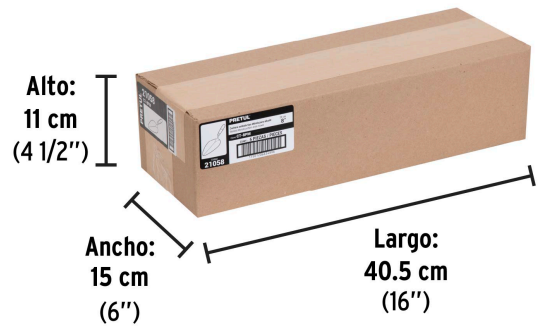

PRETUL

CÓDIGO: 21058 CLAVE: CT-8PM

Cuchara para albañil 8" tipo Mérida, PRETUL

- Hoja de acero templado que proporciona mayor resistencia al desgaste
- Mango de madera pulido y laqueado
- Ensamble reforzado de mango y zanco con casquillo crimpado y adhesivo de uretano que evita que gire el mango
- Ideal para aplicar yeso y aplanar muros

**Certificaciones y garantías**

- Garantizado contra defectos de fabricación o mano de obra. La garantía se puede hacer válida con cualquier distribuidor de TRUPER

Especificaciones

Medida	8" (20 cm)
Empaque individual	Tarjeta plástica
Inner	6
Master	48
Pallet	768

País de origen**Fabricado en México bajo las estrictas especificaciones de GRUPO TRUPER**

Imágenes complementarias

EMPAQUE INDIVIDUAL

Peso: 0.26 kg (0.6 lb)

EMPAQUE INNER

Contiene: 6 piezas

Peso: 1.74 kg (3.8 lb)

Imágenes complementarias

EMPAQUE MASTER

Contiene: 8 inner (48 piezas)

Peso: 14.56 kg (32 lb)