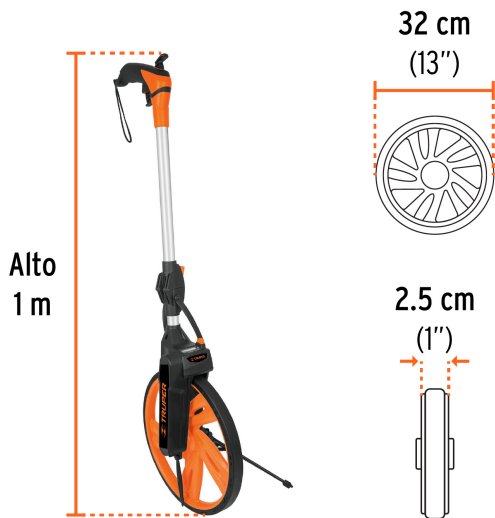

TRUPER

CÓDIGO: 15831 CLAVE: ODM-12

Odómetro con freno, rueda de 13", TRUPER

- Cuerpo en ABS con rueda de poliuretano
- Mango plegable y asa para su fácil almacenamiento y transporte
- Freno y botón de reinicio en la parte superior del mango para mayor comodidad
- Contador automático de 5 dígitos en metros y decímetros
- Ideal para medición en terrenos de superficie irregular como campos, cultivos y bosques

**Certificaciones y garantías****Especificaciones**

Capacidad máxima de medición	9,999.9 m
Altura total	1 m
Diámetro de la rueda	13" (32 cm)
Ancho de la rueda	2.5 cm
Peso	1.8 kg
Empaque individual	Caja
Inner	1
Máster	4
Pallet	32

País de origen**Fabricado en Taiwán bajo las estrictas especificaciones de GRUPO TRUPER**

Imágenes complementarias

ANTES DE USAR LEA EL INSTRUCTIVO

EMPAQUE INDIVIDUAL

Peso: 2.34 kg (5.2 lb)

Imágenes complementarias

EMPAQUE MASTER

Contiene: 4 piezas

Peso: 10.9 kg (24 lb)