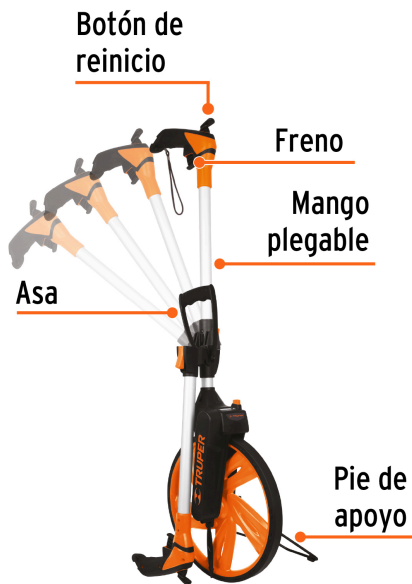

ANTES DE USAR LEA EL INSTRUCTIVO