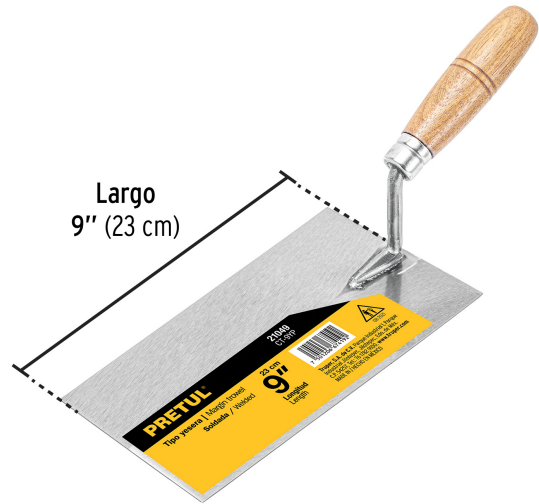

PRETUL

CÓDIGO: 21049 CLAVE: CT-9YP

Cuchara para albañil 9" yesera, PRETUL

- Hoja rígida de acero de mayor espesor
- Ligera y resistente, fabricada en acero templado para máxima resistencia al desgaste
- Mango de madera pulido y laqueado
- Ensamble reforzado de mango y zanco con casquillo crimpado y adhesivo de uretano que evita que gire el mango
- Ideal para aplicar yeso y aplanar muros

**Certificaciones y garantías**

- Garantizado contra defectos de fabricación o mano de obra. La garantía se puede hacer válida con cualquier distribuidor de TRUPER

Especificaciones

Medida	9" (23 cm)
Empaque individual	Tarjeta plástica
Inner	6
Máster	48
Pallet	288

País de origen**Fabricado en México bajo las estrictas especificaciones de GRUPO TRUPER**

Imágenes complementarias

EMPAQUE INDIVIDUAL

Peso: 0.35 kg (0.7 lb)

Imágenes complementarias

EMPAQUE INNER

Contiene: 6 piezas

Peso: 2.38 kg (5.3 lb)

EMPAQUE MASTER

Contiene: 8 inner (48 piezas)

Peso: 20.3 kg (44.8 lb)