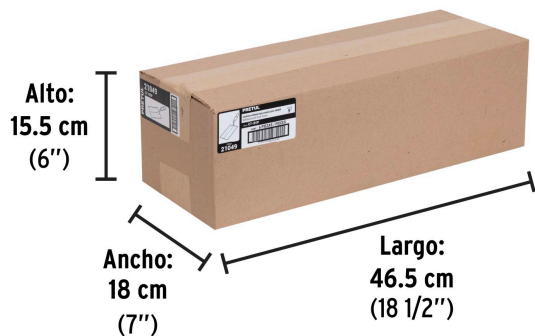

PRETUL

CÓDIGO: 21049 CLAVE: CT-9YP

Cuchara para albañil 9" yesera, PRETUL

- Hoja rígida de acero de mayor espesor
- Ligera y resistente, fabricada en acero templado para máxima resistencia al desgaste
- Mango de madera pulido y laqueado
- Ensamble reforzado de mango y zanco con casquillo crimpado y adhesivo de uretano que evita que gire el mango
- Ideal para aplicar yeso y aplanar muros

**Certificaciones y garantías**

- Garantizado contra defectos de fabricación o mano de obra. La garantía se puede hacer válida con cualquier distribuidor de TRUPER

Especificaciones

Medida	9" (23 cm)
Empaque individual	Tarjeta plástica
Inner	6
Master	48
Pallet	288

País de origen**Fabricado en México bajo las estrictas especificaciones de GRUPO TRUPER**

Imágenes complementarias

EMPAQUE INNER

Contiene: 6 piezas

Peso: 2.38 kg (5.3 lb)

EMPAQUE MASTER

Contiene: 8 inner (48 piezas)

Peso: 20.3 kg (44.8 lb)