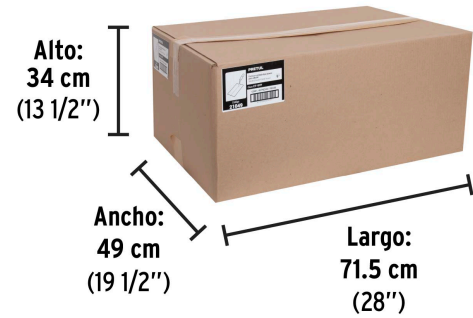

**Certificaciones y garantías**

- Garantizado contra defectos de fabricación o mano de obra. La garantía se puede hacer válida con cualquier distribuidor de TRUPER

Especificaciones

Medida	9" (23 cm)
Empaque individual	Tarjeta plástica
Inner	6
Máster	48
Pallet	288

País de origen**Fabricado en México bajo las estrictas especificaciones de GRUPO TRUPER**

Imágenes complementarias

EMPAQUE INDIVIDUAL

Peso: 0.35 kg (0.7 lb)

Imágenes complementarias

EMPAQUE INNER

Contiene: 6 piezas

Peso: 2.38 kg (5.3 lb)

EMPAQUE MASTER

Contiene: 8 inner (48 piezas)

Peso: 20.3 kg (44.8 lb)