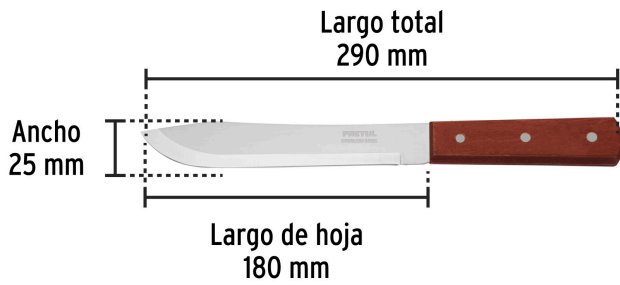

**PRETUL**

CÓDIGO: 23077    CLAVE: CUCH-M70

**Cuchillo cebollero 7" mango de madera, PRETUL**

- Hoja de acero inoxidable para mayor resistencia
- Desbaste en forma de "V"
- Mango de madera tropical con remaches de aluminio
- Ideal para cortar, rebanar carne sin hueso, vegetales y frutas

**Certificaciones y garantías**

- Garantizado contra defectos de fabricación o mano de obra. La garantía se puede hacer válida con cualquier distribuidor de TRUPER

**Especificaciones**

Largo de hoja	7" (18 cm)
Espesor de hoja	1.5 mm
Dimensiones (largo total x ancho)	290 x 25 mm
Peso	88.8 g
Empaque individual	Tarjeta con bolsa plástica
Inner	6
Máster	120
Pallet	4320

**País de origen****Fabricado en China bajo las estrictas especificaciones de GRUPO TRUPER**

**Imágenes complementarias**

**EMPAQUE INDIVIDUAL**

Peso: 0.1 kg (0.2 lb)

**EMPAQUE INNER**

Contiene: 6 piezas

Peso: 0.7 kg (1.5 lb)

**EMPAQUE MASTER**

Contiene: 20 inner (120 piezas)

Peso: 14.52 kg (32 lb)

Imágenes complementarias