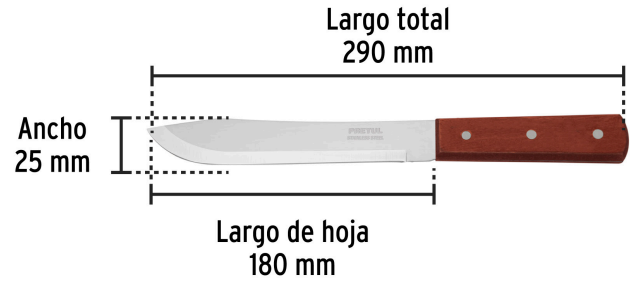

PRETUL

CÓDIGO: 23077 CLAVE: CUCH-M70

Cuchillo cebollero 7" mango de madera, PRETUL

- Hoja de acero inoxidable para mayor resistencia
- Desbaste en forma de "V"
- Mango de madera tropical con remaches de aluminio
- Ideal para cortar, rebanar carne sin hueso, vegetales y frutas

**Certificaciones y garantías**

- Garantizado contra defectos de fabricación o mano de obra. La garantía se puede hacer válida con cualquier distribuidor de TRUPER

Especificaciones

Largo de hoja	7" (18 cm)
Espesor de hoja	1.5 mm
Dimensiones (largo total x ancho)	290 x 25 mm
Peso	88.8 g
Empaque individual	Tarjeta con bolsa plástica
Inner	6
Master	120
Pallet	4320

País de origen**Fabricado en China bajo las estrictas especificaciones de GRUPO TRUPER**

Imágenes complementarias

EMPAQUE INDIVIDUAL

Peso: 0.1 kg (0.2 lb)

EMPAQUE INNER

Contiene: 6 piezas

Peso: 0.7 kg (1.5 lb)

Imágenes complementarias

EMPAQUE MASTER

Contiene: 20 inner (120 piezas)

Peso: 14.52 kg (32 lb)