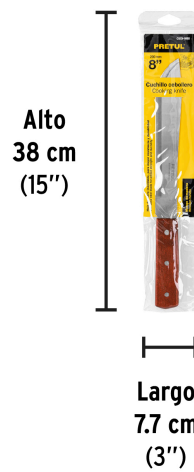

**PRETUL**

CÓDIGO: 23078 CLAVE: CUCH-M80

**Cuchillo cebollero 8" mango de madera, PRETUL**

- Hoja de acero inoxidable para mayor resistencia
- Desbaste en forma de "V"
- Mango de madera tropical con remaches de aluminio
- Ideal para cortar, rebanar carne sin hueso, vegetales y frutas

**Certificaciones y garantías**

- Garantizado contra defectos de fabricación o mano de obra. La garantía se puede hacer válida con cualquier distribuidor de TRUPER

**Especificaciones**

Largo de hoja	8" (20 cm)
Espesor de hoja	1.5 mm
Dimensiones (largo total x ancho)	312 x 28 mm
Peso	98.7 g
Empaque individual	Tarjeta con bolsa plástica
Inner	6
Máster	120
Pallet	3840

**País de origen****Fabricado en China bajo las estrictas especificaciones de GRUPO TRUPER**

Imágenes complementarias

EMPAQUE INDIVIDUAL

Peso: 0.12 kg (0.3 lb)

**Imágenes complementarias**

**EMPAQUE INNER**

Contiene: 6 piezas

Peso: 0.75 kg (1.7 lb)

**EMPAQUE MASTER**

Contiene: 20 inner (120 piezas)

Peso: 15.84 kg (34.9 lb)