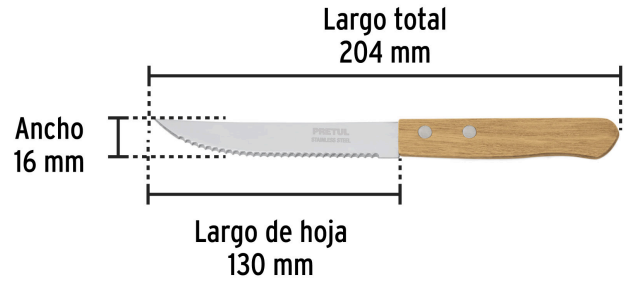

PRETUL

CÓDIGO: 23083 CLAVE: CUCH-M52

Cuchillo con sierra para asado 5" mango de madera, PRETUL

- Hoja de acero inoxidable para mayor resistencia
- Mango de madera tropical con remaches de aluminio
- Ideal para cortar rebanadas gruesas o delgadas de carne

**Certificaciones y garantías**

- Garantizado contra defectos de fabricación o mano de obra. La garantía se puede hacer válida con cualquier distribuidor de TRUPER

Especificaciones

Largo de hoja	5" (13 cm)
Espesor de hoja	1.2 mm
Dimensiones (largo total x ancho)	204 x 16 mm
Peso	21 g
Empaque individual	Tarjeta con bolsa plástica
Inner	6
Máster	240
Pallet	9600

País de origen**Fabricado en China bajo las estrictas especificaciones de GRUPO TRUPER**

Imágenes complementarias

EMPAQUE INDIVIDUAL

Peso: 0.02 kg (0.04 lb)

Imágenes complementarias

EMPAQUE INNER

Contiene: 6 piezas

Peso: 0.18 kg (0.4 lb)

EMPAQUE MASTER

Contiene: 40 inner (240 piezas)

Peso: 7.44 kg (16.4 lb)