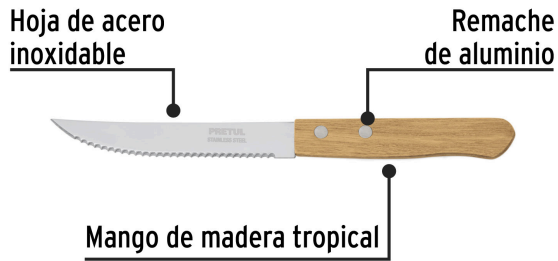

Imágenes complementarias