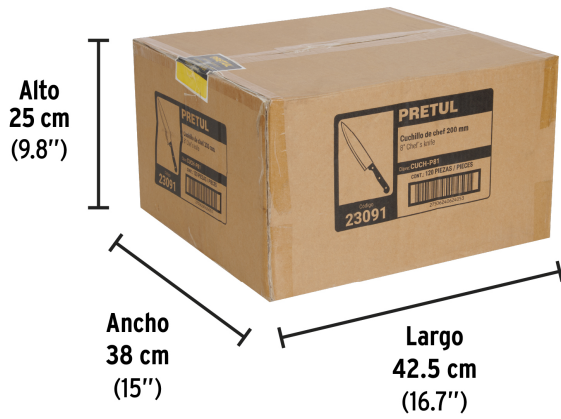

**Certificaciones y garantías**

• Garantizado contra defectos de fabricación o mano de obra. La garantía se puede hacer válida con cualquier distribuidor de TRUPER

Especificaciones

Largo de hoja	8" (20 cm)
Espesor de hoja	1.5 mm
Dimensiones (largo total x ancho)	322 x 43 mm
Peso	96 g
Empaque individual	Tarjeta con bolsa plástica
Inner	6
Master	120
Pallet	3840

País de origen

Fabricado en China bajo las estrictas especificaciones de GRUPO TRUPER

Imágenes complementarias

EMPAQUE INDIVIDUAL

Peso: 0.11 kg (0.2 lb)

EMPAQUE INNER

Contiene: 6 piezas

Peso: 0.71 kg (1.6 lb)

Imágenes complementarias

EMPAQUE MASTER

Contiene: 20 inner (120 piezas)

Peso: 14.66 kg (32.3 lb)