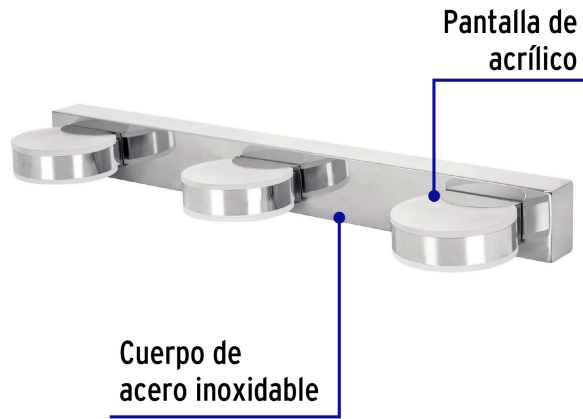

VOLTECK LAIT

CÓDIGO: 46346 CLAVE: ARB-300L

Luminario LED de pared para baño 10W 4000K, 3 spots, VOLTECK

- **Ahorra hasta 60%** en el consumo de energía
- Soporte de acero inoxidable, cuerpo de aluminio y pantalla de acrílico
- Encendido instantáneo (proporciona el 100% de brillo al encender)
- LED integrado

Certificaciones y garantías

- Cumple la norma: NOM-003-SCFI

Especificaciones

Acabado	Cromado
Potencia	10 W
Flujo luminoso	460 lm
Tensión	120 V - 220 V
Corriente	92 mA - 50 mA
Temperatura de color	4,000 K / Luz blanca neutra
Dimensiones (alto x largo x ancho)	5 x 46 x 12 cm
Empaque individual	Caja
Inner	1
Máster	4
Pallet	256

Incluye

Driver

País de origen

Fabricado en China bajo las estrictas especificaciones de GRUPO TRUPER

Imágenes complementarias

Grado de protección (IP)

1ER. DÍGITO: PROTECCIÓN CONTRA SÓLIDOS	2DO. DÍGITO: PROTECCIÓN CONTRA LÍQUIDOS
0 Sin protección	0 Sin protección
1 Protección contra objetos de diámetro superior a 50 mm	1 Protección contra goteo vertical o condensación
2 Protección contra objetos de diámetro superior a 12 mm	2 Protección contra goteo con una inclinación de 15 grados
3 Protección contra objetos con diámetro superior a 2.5 mm	3 Protección contra goteo con una inclinación de 60 grados
4 Protección contra objetos con diámetro superior a 1 mm	4 Protección contra salpicaduras de gotas en todas direcciones
5 Protegido contra ingreso limitado de polvo	5 Protección contra chorros de agua a baja presión
6 Totalmente protegido contra el polvo	6 Protección contra potentes y continuos chorros de agua
	7 Protección contra inmersiones temporales
	8 Protección contra inmersiones prolongadas o permanentes