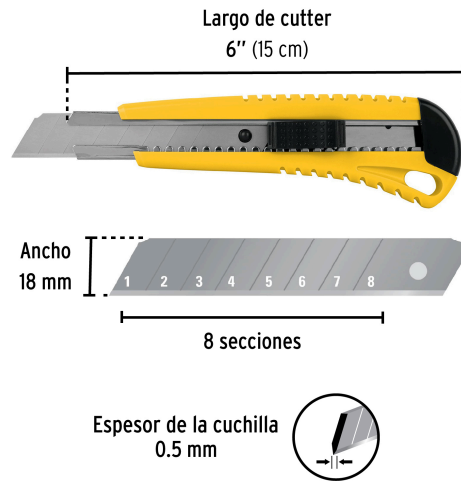

PRETUL CÓDIGO: 22396 CLAVE: CUT-6P

Cutter 18 mm plástico con alma metálica, PRETUL

- Cuchilla de acero
- Seguro automático
- Para corte de cartón, plástico y vinilo

Especificaciones técnicas	
Largo de cutter	6" (15 cm)
Largo de la cuchilla	99 mm
Ancho de la cuchilla	18 mm
Espesor de cuchilla	0.5 mm

Incluye
1 Cuchilla de acero

Datos de empaque	
Empaque individual: bolsa	
Empaque logístico	Cantidad
Inner	12
Máster	144
Pallet	6,912

Certificaciones y garantías

Producto fabricado en China bajo las estrictas especificaciones de Truper

Para cambiar una cuchilla:

1. Después de haber usado la última sección de la cuchilla, desliza el seguro la navaja hacia atrás hasta sacarlo completamente.

2. Retira la cuchilla usada.

3. Desliza el depósito de las cuchillas hacia afuera, saca la cuchilla nueva y regresa el depósito a su posición original.

4. Coloca la cuchilla dentro de la guía del seguro para fijarla e introdúcela en el cuerpo de la navaja.

EMPAQUE INDIVIDUAL

Peso: 0.06 kg (0.13 lb)

EMPAQUE INNER

Contiene: 12 piezas

Peso: 0.8 kg (1.76 lb)

EMPAQUE MASTER