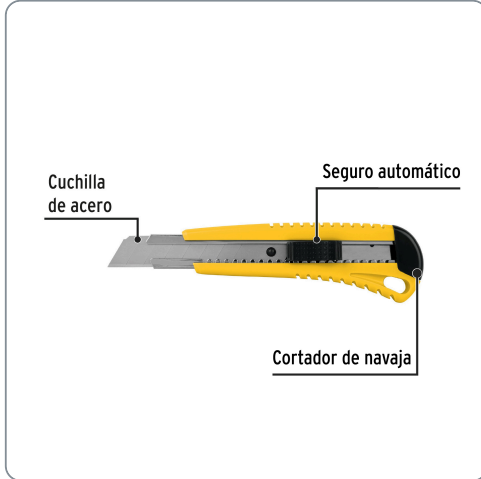

PRETUL CÓDIGO: 22396 CLAVE: CUT-6P

Cutter 18 mm plástico con alma metálica, PRETUL

- Cuchilla de acero
- Seguro automático
- Para corte de cartón, plástico y vinilo

Especificaciones técnicas	
Largo de cutter	6" (15 cm)
Largo de la cuchilla	99 mm
Ancho de la cuchilla	18 mm
Espesor de cuchilla	0.5 mm

Incluye
1 Cuchilla de acero

Datos de empaque	
Empaque individual: bolsa	
Empaque logístico	Cantidad
Inner	12
Máster	144
Pallet	6,912

Certificaciones y garantías

Producto fabricado en China bajo las estrictas especificaciones de Truper

Para cambiar una cuchilla:

1. Después de haber usado la última sección de la cuchilla, desliza el seguro la navaja hacia atrás hasta sacarlo completamente.

2. Retira la cuchilla usada.

3. Desliza el depósito de las cuchillas hacia afuera, saca la cuchilla nueva y regresa el depósito a su posición original.