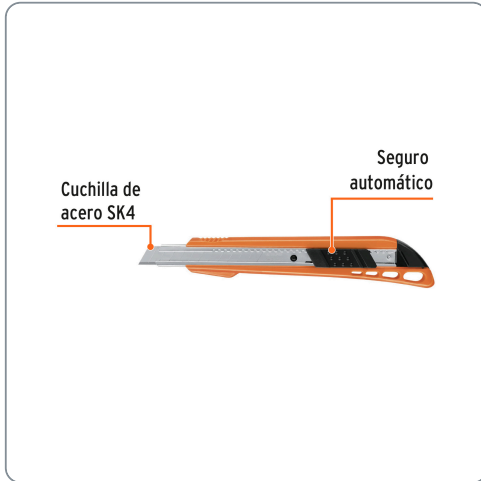

TRUPER CÓDIGO: 16968 CLAVE: CUT-5

Cutter 9 mm reforzado de plástico con alma metálica, TRUPER

- Cuchilla de acero SK4
- Seguro automático
- Para corte de cartón, plástico y vinilo

Especificaciones técnicas	
Largo de cutter	5" (13 cm)
Largo de la cuchilla	3" (80 mm)
Ancho de la cuchilla	9 mm
Espesor de cuchilla	0.4 mm
Peso del cutter	15 g

Incluye
3 Cuchillas de acero SK4

Datos de empaque	
Empaque individual: bolsa	
Empaque logístico	Cantidad
Inner	12
Máster	144
Pallet	15,552

Certificaciones y garantías

Producto fabricado en China bajo las estrictas especificaciones de Truper

4. Coloca la cuchilla dentro de la guía del seguro para fijarla e introdúcela en el cuerpo de la navaja.

Largo de cutter
5" (13 cm)

Ancho
9 mm

13 secciones

Espesor de la cuchilla
0.4 mm

EMPAQUE INDIVIDUAL

Peso: 0.03 kg (0.07 lb)