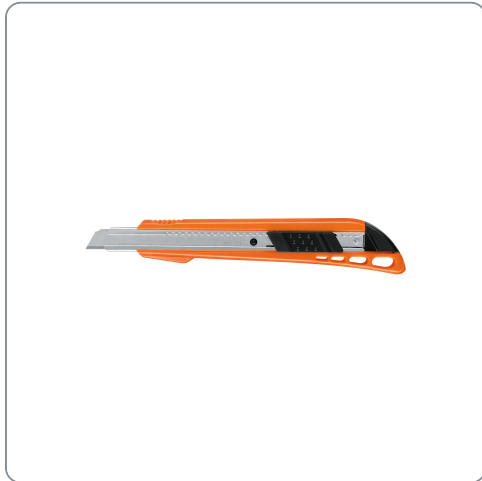

TRUPER CÓDIGO: 16968 CLAVE: CUT-5

Cutter 9 mm reforzado de plástico con alma metálica, TRUPER

- Cuchilla de acero SK4
- Seguro automático
- Para corte de cartón, plástico y vinilo

Especificaciones técnicas	
Largo de cutter	5" (13 cm)
Largo de la cuchilla	3" (80 mm)
Ancho de la cuchilla	9 mm
Espesor de cuchilla	0.4 mm
Peso del cutter	15 g

Incluye
3 Cuchillas de acero SK4

Datos de empaque	
Empaque individual: bolsa	
Empaque logístico	Cantidad
Inner	12
Máster	144
Pallet	15,552

Certificaciones y garantías

Producto fabricado en China bajo las estrictas especificaciones de Truper