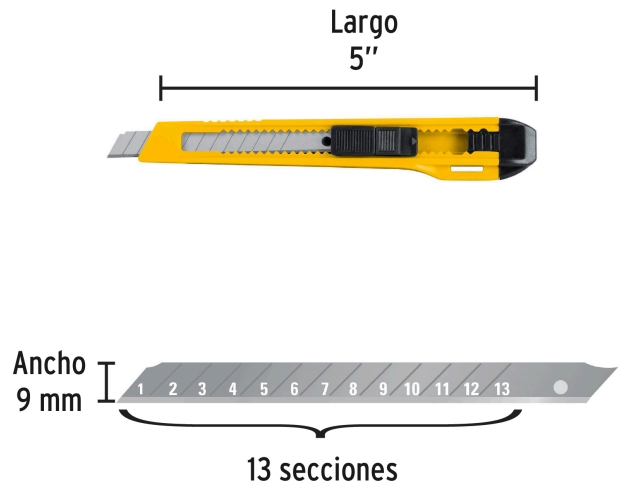

PRETUL

CÓDIGO: 22403 CLAVE: CUT-5PB

Cutter 9 mm plástico, PRETUL

- Cuchilla de acero

**Certificaciones y garantías****Especificaciones**

Largo de cutter	5" (13 cm)
Espesor de cuchilla	0.4 mm
Ancho	9 mm
Empaque individual	Bolsa
Inner	12
Máster	144
Pallet	15552

Incluye

1 Cuchilla de acero

País de origen**Fabricado en China bajo las estrictas especificaciones de GRUPO TRUPER**

Imágenes complementarias

EMPAQUE INDIVIDUAL

Peso: 0.01 kg (0.02 lb)

EMPAQUE INNER

Contiene: 12 piezas

Peso: 0.21 kg (0.5 lb)

Imágenes complementarias

EMPAQUE MASTER

Contiene: 12 inner (144 piezas)

Peso: 2.76 kg (6 lb)