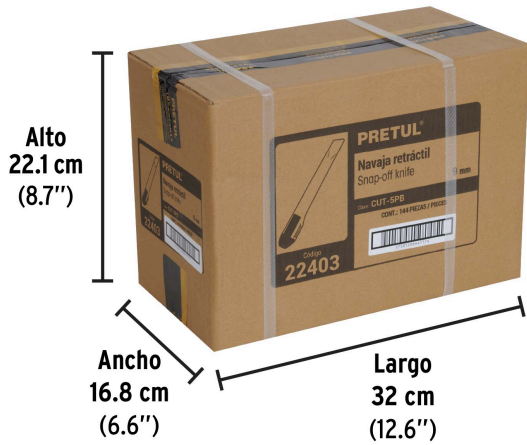

PRETUL

CÓDIGO: 22403 CLAVE: CUT-5PB

Cutter 9 mm plástico, PRETUL

- Cuchilla de acero

**Certificaciones y garantías****Especificaciones**

Largo de cutter	5" (13 cm)
Espesor de cuchilla	0.4 mm
Ancho	9 mm
Empaque individual	Bolsa
Inner	12
Máster	144
Pallet	15552

Incluye

1 Cuchilla de acero

País de origen**Fabricado en China bajo las estrictas especificaciones de GRUPO TRUPER**

Imágenes complementarias

EMPAQUE INDIVIDUAL

Peso: 0.01 kg (0.02 lb)

EMPAQUE INNER

Contiene: 12 piezas

Peso: 0.21 kg (0.5 lb)

Imágenes complementarias

EMPAQUE MASTER

Contiene: 12 inner (144 piezas)

Peso: 2.76 kg (6 lb)