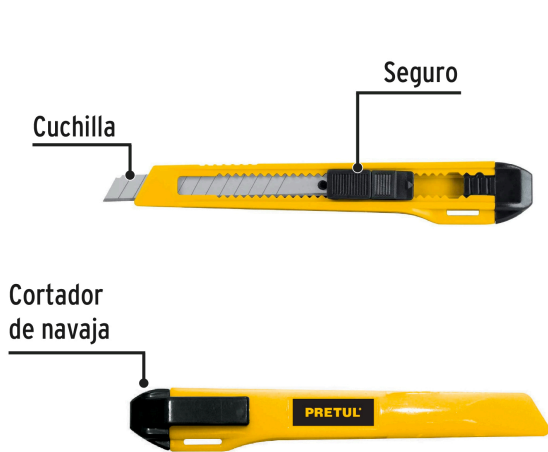

PRETUL

CÓDIGO: 22403 CLAVE: CUT-5PB

Cutter 9 mm plástico, PRETUL

- Cuchilla de acero

**Certificaciones y garantías****Especificaciones**

Largo de cutter	5" (13 cm)
Espesor de cuchilla	0.4 mm
Ancho	9 mm
Empaque individual	Bolsa
Inner	12
Máster	144
Pallet	15552

Incluye

1 Cuchilla de acero

País de origen**Fabricado en China bajo las estrictas especificaciones de GRUPO TRUPER**

Imágenes complementarias

EMPAQUE INDIVIDUAL

Peso: 0.01 kg (0.02 lb)

EMPAQUE INNER

Contiene: 12 piezas

Peso: 0.21 kg (0.5 lb)

Imágenes complementarias

EMPAQUE MASTER

Contiene: 12 inner (144 piezas)

Peso: 2.76 kg (6 lb)