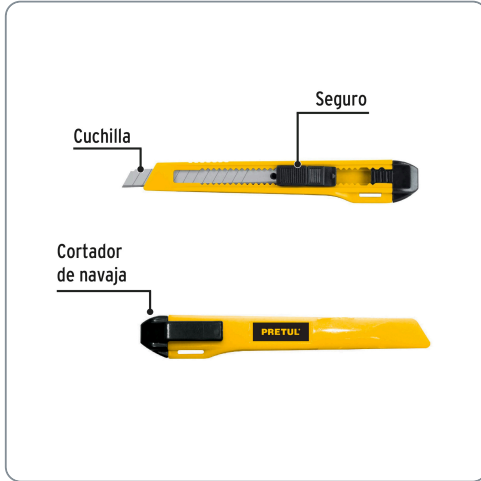

**PRETUL** CÓDIGO: 22403 CLAVE: CUT-5PB

## Cutter 9 mm plástico, PRETUL

- Cuchilla de acero

Datos de empaque	
Empaque individual: bolsa	
Empaque logístico	Cantidad
Inner	12
Máster	144
Pallet	15,552

Producto fabricado en China bajo las estrictas especificaciones de Truper

Especificaciones técnicas	
Largo de cutter	5" (13 cm)
Largo de la cuchilla	3" (80 mm)
Ancho de la cuchilla	9 mm
Espesor de cuchilla	0.4 mm
Peso del cutter	12.8 g

Incluye
1 Cuchilla de acero

4. Coloca la cuchilla dentro de la guía del seguro para fijarla e introdúcela en el cuerpo de la navaja.

Largo  
5"

Ancho  
9 mm

13 secciones

Espesor de la cuchilla  
0.5 mm