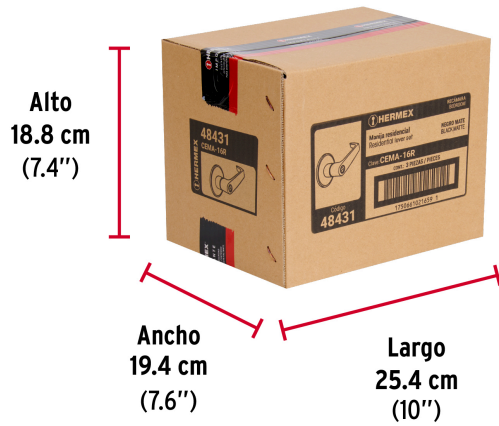

**HERMEX**

CÓDIGO: 48431    CLAVE: CEMA-16R

**Cerradura manija "Siena" p/recámara, negro mate, HERMEX**

- Cerrojo con llave al exterior y botón de seguridad al interior
- Mecanismo tubular con cilindro de latón
- Manija reversible para colocar en puertas derechas o izquierdas de 1-1/4" a 1-3/4" (32 a 45 mm)

**Certificaciones y garantías****Especificaciones**

<b>Función (instalación)</b>	Recámara
<b>Ciclos (cierre y apertura)</b>	400,000
<b>Acabado</b>	Negro mate
<b>Espesor de puerta</b>	1-1/4" a 1-3/4" (32 a 45 mm)
<b>Backset (Distancia al centro)</b>	60 mm a 70 mm
<b>Material de las llaves</b>	Latón niquelado
<b>Diámetro del chapetón</b>	65 mm
<b>Dimensiones (Distancia entre manijas x Largo manija)</b>	152 mm x 105 mm
<b>Empaque individual</b>	Blíster

## Imágenes complementarias

**EMPAQUE INNER**

Contiene: 3 piezas

Peso: 2.27 kg (5 lb)

**EMPAQUE MÁSTER**

Contiene: 4 inner (12 piezas)

Peso: 9.66 kg (21.3 lb)