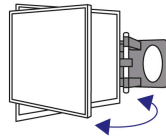

Carga máxima	60 kg
Movimiento articulado	+/- 120°
Movimiento angular	+/- 10°
Distancia de la pared a TV	10 a 48 cm
Empaque individual	Caja
Inner	1
Máster	2
Pallet	64

País de origen

Fabricado en China bajo las estrictas especificaciones de GRUPO TRUPER

Imágenes complementarias

Fabricado en acero

Soporta
60 kgDistancia ajustable
de la pared a la TV:
10 cm a 48 cm100, 200,
400, 600
VESA

ARTICULADO

Para pantallas de

26" - 65"
65 cm - 165 cm**Movimiento
angular +/- 10°****Movimiento
articulado +/- 120°**