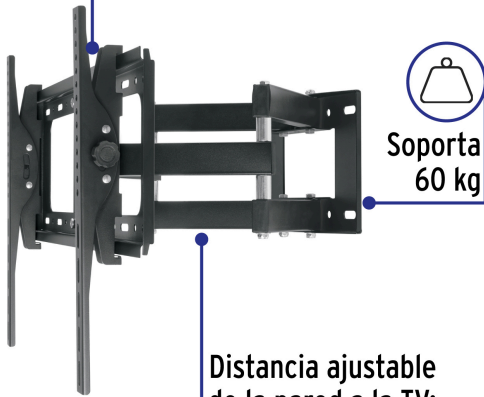

VOLTECK

CÓDIGO: 46096 CLAVE: TVSM-65

Soporte para pantallas de 26" a 65" articulado, VOLTECK

- Fabricado en acero
- Fácil instalación
- Compatible con VESA 100, 200, 400, 600

Soporta 60 kg

Incluye
tornillería**Certificaciones y garantías****Especificaciones**

Carga máxima	60 kg
Movimiento articulado	+/- 120°
Movimiento angular	+/- 10°
Distancia de la pared a TV	10 a 48 cm
Empaque individual	Caja
Inner	1
Máster	2
Pallet	64

País de origen

Fabricado en China bajo las estrictas especificaciones de GRUPO TRUPER

Imágenes complementarias

Fabricado en acero

Soporta
60 kgDistancia ajustable
de la pared a la TV:
10 cm a 48 cm100, 200,
400, 600
VESA

ARTICULADO

Para pantallas de

26" - 65"
65 cm - 165 cm**Movimiento
angular +/- 10°****Movimiento
articulado +/- 120°**