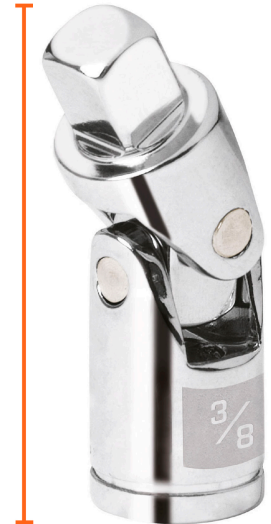

TRUPER

CÓDIGO: 13669 CLAVE: N-5270

### Nudo universal para dados con cuadro de 3/8", TRUPER

- Fabricado en acero al cromo vanadio con acabado pulido espejo resistente a la oxidación y de fácil limpieza
- Especial para lugares de difícil acceso
- Permite giros en ángulos hasta de 65°

### Especificaciones

Cuadro mando	3/8" (9.5 mm)
Largo	2" (5 cm)
Torsión máxima	750 lb/in
Empaque individual	Tarjeta plástica
Inner	6
Máster	36
Pallet	8640

### País de origen

Fabricado en China bajo las estrictas especificaciones de GRUPO TRUPER

Imágenes complementarias

Balín

Acero al cromo vanadio,  
con acabado cromado

Alto  
2" (5 cm)

Diámetro 18.7 mm