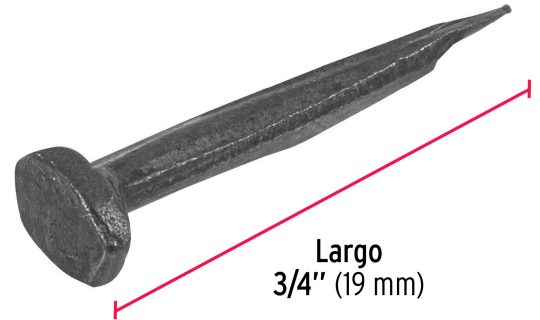

FIERO

CÓDIGO: 44936 CLAVE: TAVO-12

Bolsa con 1 kg de tachuelas pavonadas No. 12, FIERO

- Fabricadas en acero con acabado pavonado
- Cabeza plana
- Para tapicería, muebles y manualidades

Certificaciones y garantías

• Garantizado contra defectos de fabricación o mano de obra. La garantía se puede hacer válida con cualquier distribuidor de TRUPER

Especificaciones

Medida (Número)	12
Longitud	3/4" (19 mm)
Empaque individual	Bolsa de 1 kg
Inner	1
Master	25
Pallet	1200

País de origen

Fabricado en China bajo las estrictas especificaciones de GRUPO TRUPER

Imágenes complementarias

EMPAQUE INDIVIDUAL

Peso: 1 kg (2.2 lb)

EMPAQUE MASTER

Contiene: 25 piezas

Peso: 25.6 kg (56.4 lb)