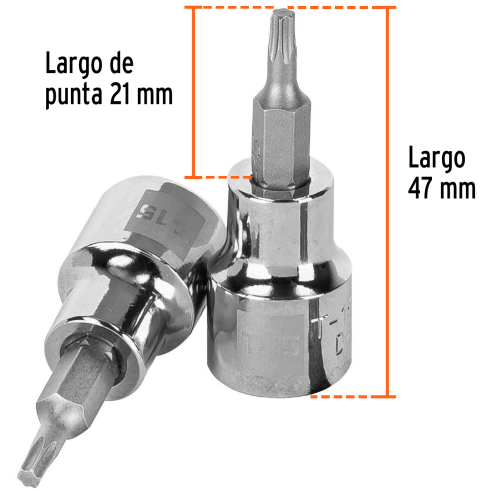

TRUPER

CÓDIGO: 13569 CLAVE: D-523915-W

Dado punta torx T-15, cuadro 3/8", TRUPER

- Fabricado en acero al cromo vanadio con acabado pulido espejo resistente a la oxidación y de fácil limpieza
- Sistema de sujeción Truper-Drive con puntas convexas que aseguran y aumentan el torque sin dañar tuercas ni cabezas de tornillos
- Medida marcada para fácil identificación

**Certificaciones y garantías**

- Garantizado contra defectos de fabricación o mano de obra. La garantía se puede hacer válida con cualquier distribuidor de TRUPER

Especificaciones

Medida de punta	T-15
Cuadro	3/8" (9.5 mm)
Largo de punta	21 mm
Largo total	47 mm
Empaque individual	Tarjeta plástica
Inner	6
Máster	36
Pallet	13824

País de origen**Fabricado en China bajo las estrictas especificaciones de GRUPO TRUPER**

Imágenes complementarias

EMPAQUE INDIVIDUAL

Peso: 0.04 kg (0 lb)

Imágenes complementarias

EMPAQUE INNER

Contiene: 6 piezas

Peso: 0.29 kg (0.6 lb)

EMPAQUE MÁSTER

Contiene: 6 inner (36 piezas)

Peso: 1.9 kg (4.2 lb)