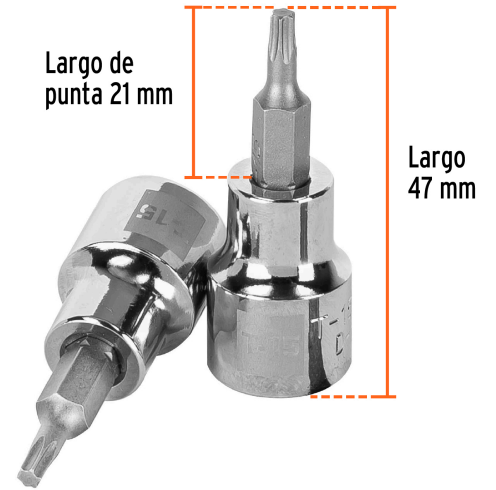

TRUPER

CÓDIGO: 13569 CLAVE: D-523915-W

Dado punta torx T-15, cuadro 3/8", TRUPER

- Fabricado en acero al cromo vanadio con acabado pulido espejo resistente a la oxidación y de fácil limpieza
- Sistema de sujeción Truper-Drive con puntas convexas que aseguran y aumentan el torque sin dañar tuercas ni cabezas de tornillos
- Medida marcada para fácil identificación

**Certificaciones y garantías**

- Garantizado contra defectos de fabricación o mano de obra. La garantía se puede hacer válida con cualquier distribuidor de TRUPER

Especificaciones

Medida de punta	T-15
Cuadro	3/8" (9.5 mm)
Largo de punta	21 mm
Largo total	47 mm
Empaque individual	Tarjeta plástica
Inner	6
Máster	36
Pallet	13824

País de origen**Fabricado en China bajo las estrictas especificaciones de GRUPO TRUPER**

Imágenes complementarias

EMPAQUE INDIVIDUAL

Peso: 0.04 kg (0 lb)

EMPAQUE INNER

Contiene: 6 piezas

Peso: 0.29 kg (0.6 lb)

Imágenes complementarias

EMPAQUE MÁSTER

Contiene: 6 inner (36 piezas)

Peso: 1.9 kg (4.2 lb)