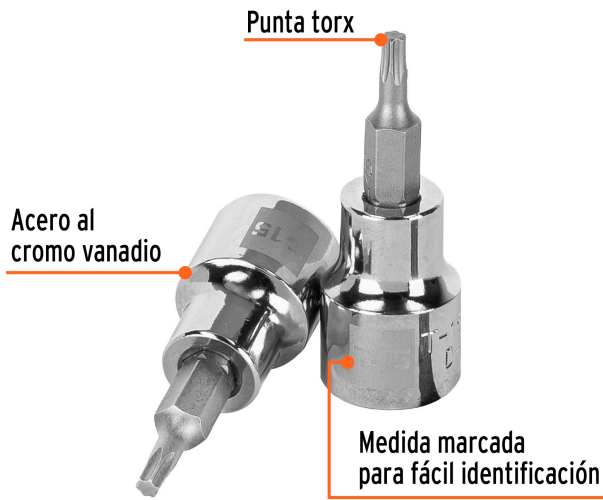

TRUPER

CÓDIGO: 13569 CLAVE: D-523915-W

Dado punta torx T-15, cuadro 3/8", TRUPER

- Fabricado en acero al cromo vanadio con acabado pulido espejo resistente a la oxidación y de fácil limpieza
- Sistema de sujeción Truper-Drive con puntas convexas que aseguran y aumentan el torque sin dañar tuercas ni cabezas de tornillos
- Medida marcada para fácil identificación

**Certificaciones y garantías**

- Garantizado contra defectos de fabricación o mano de obra. La garantía se puede hacer válida con cualquier distribuidor de TRUPER

Especificaciones

Medida de punta	T-15
Cuadro	3/8" (9.5 mm)
Largo de punta	21 mm
Largo total	47 mm
Empaque individual	Tarjeta plástica
Inner	6
Máster	36
Pallet	13824

País de origen**Fabricado en China bajo las estrictas especificaciones de GRUPO TRUPER**

Imágenes complementarias

EMPAQUE INDIVIDUAL

Peso: 0.04 kg (0 lb)

Imágenes complementarias

EMPAQUE INNER

Contiene: 6 piezas

Peso: 0.29 kg (0.6 lb)

EMPAQUE MÁSTER

Contiene: 6 inner (36 piezas)

Peso: 1.9 kg (4.2 lb)