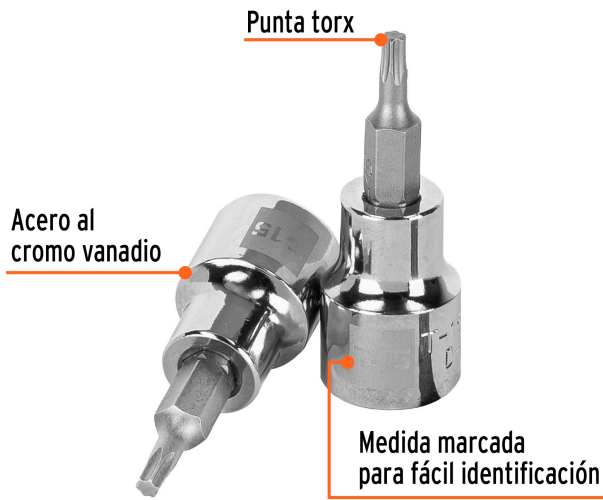

TRUPER

CÓDIGO: 13569 CLAVE: D-523915-W

Dado punta torx T-15, cuadro 3/8", TRUPER

- Fabricado en acero al cromo vanadio con acabado pulido espejo resistente a la oxidación y de fácil limpieza
- Sistema de sujeción Truper-Drive con puntas convexas que aseguran y aumentan el torque sin dañar tuercas ni cabezas de tornillos
- Medida marcada para fácil identificación

**Certificaciones y garantías**

- Garantizado contra defectos de fabricación o mano de obra. La garantía se puede hacer válida con cualquier distribuidor de TRUPER

Especificaciones

Medida de punta	T-15
Cuadro	3/8" (9.5 mm)
Largo de punta	21 mm
Largo total	47 mm
Empaque individual	Tarjeta plástica
Inner	6
Máster	36
Pallet	13824

País de origen**Fabricado en China bajo las estrictas especificaciones de GRUPO TRUPER**

Imágenes complementarias

EMPAQUE INDIVIDUAL

Peso: 0.04 kg (0 lb)

EMPAQUE INNER

Contiene: 6 piezas

Peso: 0.29 kg (0.6 lb)