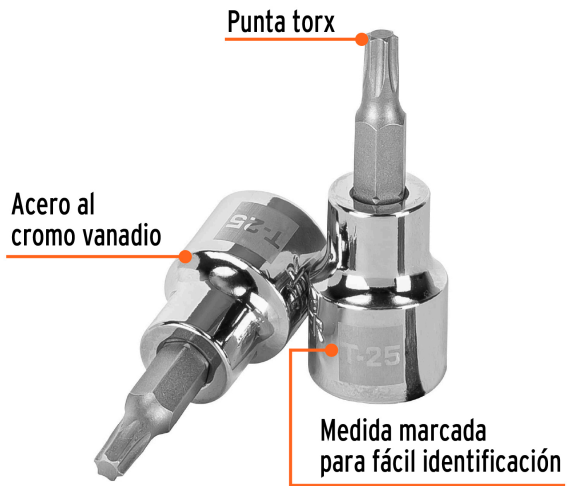

TRUPER

CÓDIGO: 13571 CLAVE: D-523925-W

Dado punta torx T-25, cuadro 3/8", TRUPER

- Fabricado en acero al cromo vanadio con acabado pulido espejo resistente a la oxidación y de fácil limpieza
- Sistema de sujeción Truper-Drive con puntas convexas que aseguran y aumentan el torque sin dañar tuercas ni cabezas de tornillos
- Medida marcada para fácil identificación

**Certificaciones y garantías**

- Garantizado contra defectos de fabricación o mano de obra. La garantía se puede hacer válida con cualquier distribuidor de TRUPER

Especificaciones

Medida de punta	T-25
Cuadro	3/8" (9.5 mm)
Largo de punta	21 mm
Largo total	47 mm
Empaque individual	Tarjeta plástica
Inner	6
Máster	36
Pallet	14400

País de origen**Fabricado en China bajo las estrictas especificaciones de GRUPO TRUPER**

Imágenes complementarias

EMPAQUE INDIVIDUAL

Peso: 0.04 kg (0 lb)

Imágenes complementarias

EMPAQUE INNER

Contiene: 6 piezas

Peso: 0.29 kg (0.6 lb)

EMPAQUE MÁSTER

Contiene: 6 inner (36 piezas)

Peso: 1.92 kg (4.2 lb)