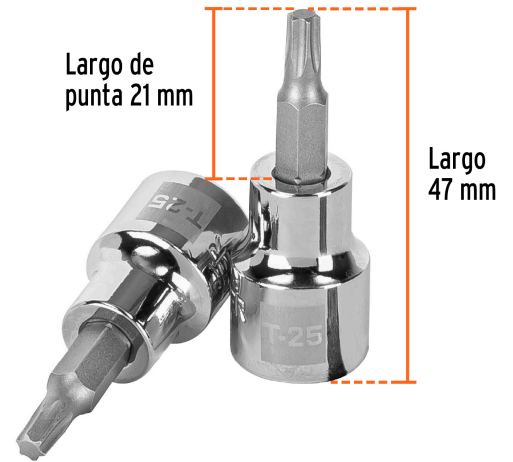

TRUPER

CÓDIGO: 13571 CLAVE: D-523925-W

Dado punta torx T-25, cuadro 3/8", TRUPER

- Fabricado en acero al cromo vanadio con acabado pulido espejo resistente a la oxidación y de fácil limpieza
- Sistema de sujeción Truper-Drive con puntas convexas que aseguran y aumentan el torque sin dañar tuercas ni cabezas de tornillos
- Medida marcada para fácil identificación

**Certificaciones y garantías**

- Garantizado contra defectos de fabricación o mano de obra. La garantía se puede hacer válida con cualquier distribuidor de TRUPER

Especificaciones

Medida de punta	T-25
Cuadro	3/8" (9.5 mm)
Largo de punta	21 mm
Largo total	47 mm
Empaque individual	Tarjeta plástica
Inner	6
Máster	36
Pallet	14400

País de origen**Fabricado en China bajo las estrictas especificaciones de GRUPO TRUPER**

Imágenes complementarias

EMPAQUE INDIVIDUAL

Peso: 0.04 kg (0 lb)

Imágenes complementarias

EMPAQUE INNER

Contiene: 6 piezas

Peso: 0.29 kg (0.6 lb)

EMPAQUE MÁSTER

Contiene: 6 inner (36 piezas)

Peso: 1.92 kg (4.2 lb)