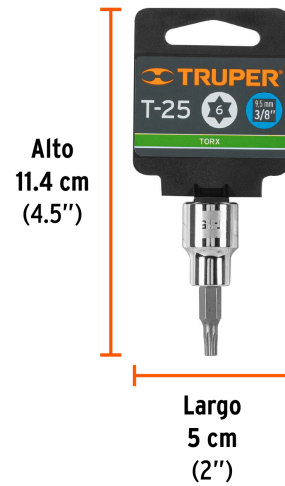

EMPAQUE INDIVIDUAL