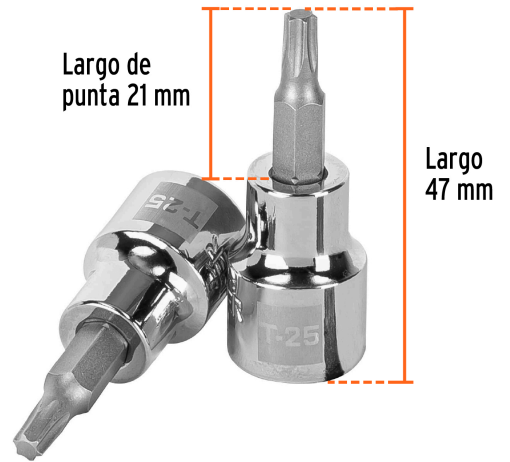

TRUPER

CÓDIGO: 13571 CLAVE: D-523925-W

Dado punta torx T-25, cuadro 3/8", TRUPER

- Fabricado en acero al cromo vanadio con acabado pulido espejo resistente a la oxidación y de fácil limpieza
- Sistema de sujeción Truper-Drive con puntas convexas que aseguran y aumentan el torque sin dañar tuercas ni cabezas de tornillos
- Medida marcada para fácil identificación

**Certificaciones y garantías**

- Garantizado contra defectos de fabricación o mano de obra. La garantía se puede hacer válida con cualquier distribuidor de TRUPER

Especificaciones

Medida de punta	T-25
Cuadro	3/8" (9.5 mm)
Largo de punta	21 mm
Largo total	47 mm
Empaque individual	Tarjeta plástica
Inner	6
Máster	36
Pallet	14400

País de origen**Fabricado en China bajo las estrictas especificaciones de GRUPO TRUPER**

Imágenes complementarias

EMPAQUE INDIVIDUAL

Peso: 0.04 kg (0 lb)

Imágenes complementarias

EMPAQUE INNER

Contiene: 6 piezas

Peso: 0.29 kg (0.6 lb)

EMPAQUE MÁSTER

Contiene: 6 inner (36 piezas)

Peso: 1.92 kg (4.2 lb)