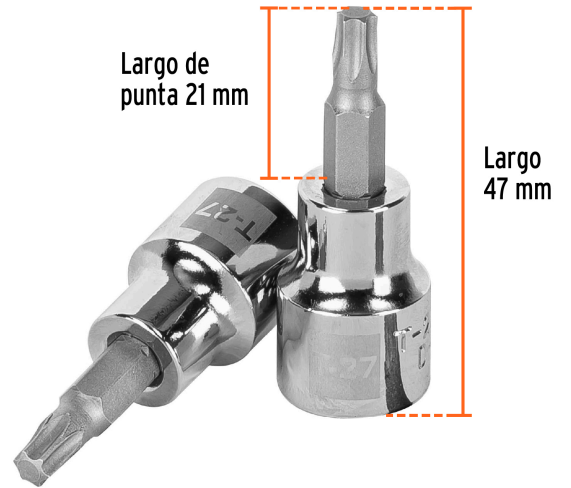

TRUPER

CÓDIGO: 13572 CLAVE: D-523927-W

Dado punta torx T-27, cuadro 3/8", TRUPER

- Fabricado en acero al cromo vanadio con acabado pulido espejo resistente a la oxidación y de fácil limpieza
- Sistema de sujeción Truper-Drive con puntas convexas que aseguran y aumentan el torque sin dañar tuercas ni cabezas de tornillos
- Medida marcada para fácil identificación

**Certificaciones y garantías**

- Garantizado contra defectos de fabricación o mano de obra. La garantía se puede hacer válida con cualquier distribuidor de TRUPER

Especificaciones

Medida de punta	T-27
Cuadro	3/8" (9.5 mm)
Largo de punta	21 mm
Largo total	47 mm
Empaque individual	Tarjeta plástica
Inner	6
Máster	36
Pallet	8640

País de origen**Fabricado en China bajo las estrictas especificaciones de GRUPO TRUPER**

Imágenes complementarias

EMPAQUE INDIVIDUAL

Peso: 0.04 kg (0 lb)

Imágenes complementarias

EMPAQUE INNER

Contiene: 6 piezas

Peso: 0.3 kg (0.7 lb)

EMPAQUE MÁSTER

Contiene: 6 inner (36 piezas)

Peso: 1.94 kg (4.3 lb)