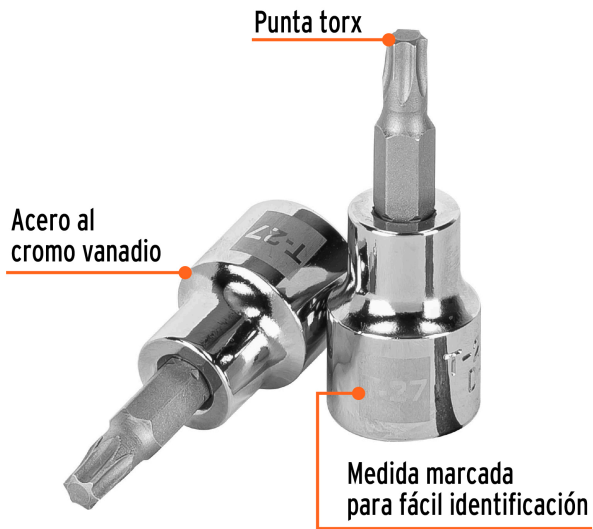

Imágenes complementarias