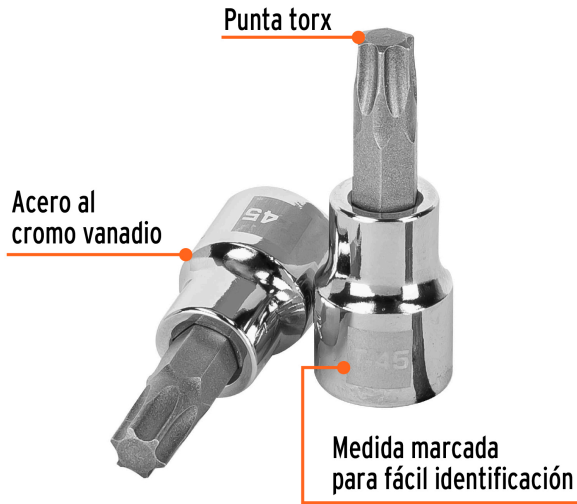

TRUPER

CÓDIGO: 13575 CLAVE: D-523945-W

Dado punta torx T-45, cuadro 3/8", TRUPER

- Fabricado en acero al cromo vanadio con acabado pulido espejo resistente a la oxidación y de fácil limpieza
- Sistema de sujeción Truper-Drive con puntas convexas que aseguran y aumentan el torque sin dañar tuercas ni cabezas de tornillos
- Medida marcada para fácil identificación

**Certificaciones y garantías**

- Garantizado contra defectos de fabricación o mano de obra. La garantía se puede hacer válida con cualquier distribuidor de TRUPER

Especificaciones

Medida de punta	T-45
Cuadro	3/8" (9.5 mm)
Largo de punta	21 mm
Largo total	47 mm
Empaque individual	Tarjeta plástica
Inner	6
Máster	36
Pallet	8640

País de origen**Fabricado en China bajo las estrictas especificaciones de GRUPO TRUPER**

Imágenes complementarias

EMPAQUE INDIVIDUAL

Peso: 0.05 kg (0.1 lb)

Imágenes complementarias

EMPAQUE INNER

Contiene: 6 piezas

Peso: 0.31 kg (0.7 lb)

EMPAQUE MÁSTER

Contiene: 6 inner (36 piezas)

Peso: 2.02 kg (4.5 lb)