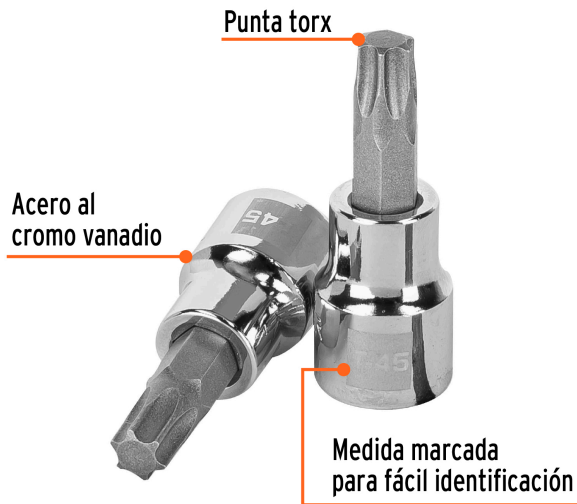

TRUPER

CÓDIGO: 13575 CLAVE: D-523945-W

Dado punta torx T-45, cuadro 3/8", TRUPER

- Fabricado en acero al cromo vanadio con acabado pulido espejo resistente a la oxidación y de fácil limpieza
- Sistema de sujeción Truper-Drive con puntas convexas que aseguran y aumentan el torque sin dañar tuercas ni cabezas de tornillos
- Medida marcada para fácil identificación

**Certificaciones y garantías**

- Garantizado contra defectos de fabricación o mano de obra. La garantía se puede hacer válida con cualquier distribuidor de TRUPER

Especificaciones

Medida de punta	T-45
Cuadro	3/8" (9.5 mm)
Largo de punta	21 mm
Largo total	47 mm
Empaque individual	Tarjeta plástica
Inner	6
Máster	36
Pallet	8640

País de origen**Fabricado en China bajo las estrictas especificaciones de GRUPO TRUPER**

Imágenes complementarias

EMPAQUE INDIVIDUAL

Peso: 0.05 kg (0.1 lb)

Imágenes complementarias

EMPAQUE INNER

Contiene: 6 piezas

Peso: 0.31 kg (0.7 lb)

EMPAQUE MÁSTER

Contiene: 6 inner (36 piezas)

Peso: 2.02 kg (4.5 lb)