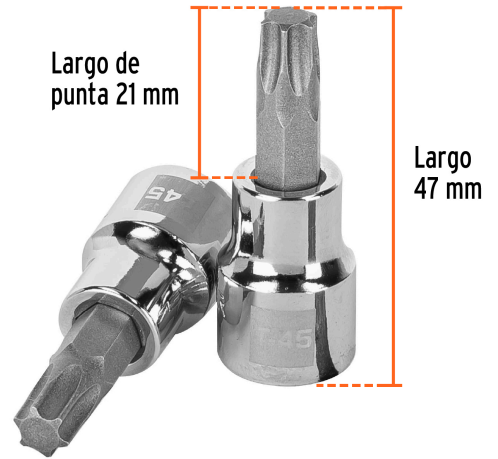

TRUPER

CÓDIGO: 13575 CLAVE: D-523945-W

Dado punta torx T-45, cuadro 3/8", TRUPER

- Fabricado en acero al cromo vanadio con acabado pulido espejo resistente a la oxidación y de fácil limpieza
- Sistema de sujeción Truper-Drive con puntas convexas que aseguran y aumentan el torque sin dañar tuercas ni cabezas de tornillos
- Medida marcada para fácil identificación

**Certificaciones y garantías**

- Garantizado contra defectos de fabricación o mano de obra. La garantía se puede hacer válida con cualquier distribuidor de TRUPER

Especificaciones

Medida de punta	T-45
Cuadro	3/8" (9.5 mm)
Largo de punta	21 mm
Largo total	47 mm
Empaque individual	Tarjeta plástica
Inner	6
Máster	36
Pallet	8640

País de origen**Fabricado en China bajo las estrictas especificaciones de GRUPO TRUPER**

Imágenes complementarias

EMPAQUE INDIVIDUAL

Peso: 0.05 kg (0.1 lb)

Imágenes complementarias

EMPAQUE INNER

Contiene: 6 piezas

Peso: 0.31 kg (0.7 lb)

EMPAQUE MÁSTER

Contiene: 6 inner (36 piezas)

Peso: 2.02 kg (4.5 lb)