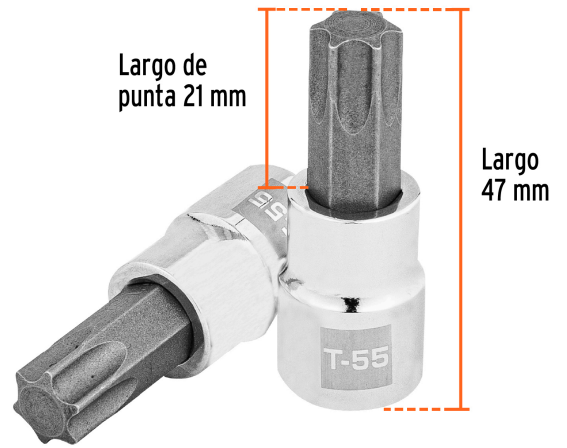

TRUPER

CÓDIGO: 13577 CLAVE: D-523955-W

Dado punta torx T-55, cuadro 3/8", TRUPER

- Fabricado en acero al cromo vanadio con acabado pulido espejo resistente a la oxidación y de fácil limpieza
- Sistema de sujeción Truper-Drive con puntas convexas que aseguran y aumentan el torque sin dañar tuercas ni cabezas de tornillos
- Medida marcada para fácil identificación

**Certificaciones y garantías**

- Garantizado contra defectos de fabricación o mano de obra. La garantía se puede hacer válida con cualquier distribuidor de TRUPER

Especificaciones

Medida de punta	T-55
Cuadro	3/8" (9.5 mm)
Largo de punta	21 mm
Largo total	47 mm
Empaque individual	Tarjeta plástica
Inner	6
Máster	36
Pallet	7200

País de origen**Fabricado en China bajo las estrictas especificaciones de GRUPO TRUPER**

Imágenes complementarias

EMPAQUE INDIVIDUAL

Peso: 0.05 kg (0.1 lb)

Imágenes complementarias

EMPAQUE INNER

Contiene: 6 piezas

Peso: 0.35 kg (0.8 lb)

EMPAQUE MÁSTER

Contiene: 6 inner (36 piezas)

Peso: 2.28 kg (5 lb)