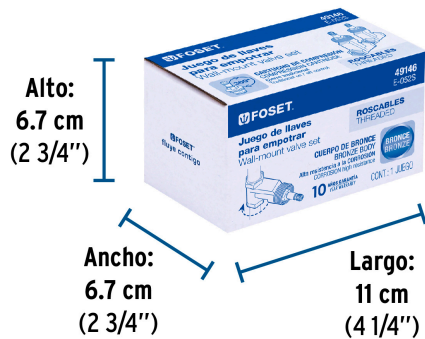

**Datos de Empaque (Medidas y pesos aproximados)**

**Empaque Individual**

**Medidas:** Alto: 6.7 cm (2 3/4") Ancho: 6.7 cm (2 3/4") Largo: 11 cm (4 1/4")  
**Peso:** 0.5 kg (1.10 lb)

**Inner**

**Medidas:** Alto: 7.5 cm (3") Ancho: 11.8 cm (4 3/4") Largo: 14.6 cm (5 3/4")  
**Peso:** 1.04 kg (2.29 lb)

**Master**

**Medidas:** Alto: 18 cm (7") Ancho: 31.5 cm (12 1/2") Largo: 37.6 cm (14 3/4")  
**Peso:** 13.14 kg (28.97 lb)

**Refacciones**

Código	Clave	Descripción
49096	CARCO-1	Cartucho de compresión para llaves de empotrar, FOSET

**Imágenes complementarias**

Cuerpos de latón

Conexiones roscables  
1/2" - 14 NPT

**EMPAQUE INDIVIDUAL**

**Peso: 0.5 kg (1.10 lb)**

## Imágenes complementarias

**EMPAQUE INNER**

Contiene: 2 piezas

Peso: 1.04 kg (2.29 lb)

**EMPAQUE MASTER**

Contiene: 12 inner (24 piezas)

Peso: 13.14 kg (28.97 lb)