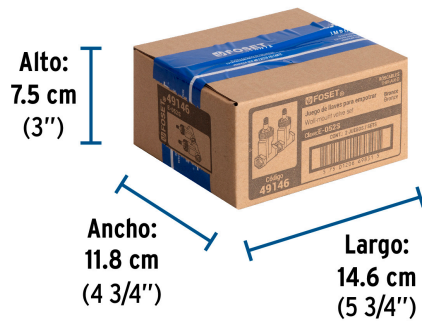

**Datos de Empaque (Medidas y pesos aproximados)**

**Empaque Individual**

**Medidas:** Alto: 6.7 cm (2 3/4") Ancho: 6.7 cm (2 3/4") Largo: 11 cm (4 1/4")  
**Peso:** 0.5 kg (1.10 lb)

**Inner**

**Medidas:** Alto: 7.5 cm (3") Ancho: 11.8 cm (4 3/4") Largo: 14.6 cm (5 3/4")  
**Peso:** 1.04 kg (2.29 lb)

**Master**

**Medidas:** Alto: 18 cm (7") Ancho: 31.5 cm (12 1/2") Largo: 37.6 cm (14 3/4")  
**Peso:** 13.14 kg (28.97 lb)

**Refacciones**

Código	Clave	Descripción
49096	CARCO-1	Cartucho de compresión para llaves de empotrar, FOSET

**Imágenes complementarias**

Cuerpos de latón

Conexiones roscables  
1/2" - 14 NPT

**EMPAQUE INDIVIDUAL**

**Peso: 0.5 kg (1.10 lb)**

## Imágenes complementarias

**EMPAQUE INNER**

Contiene: 2 piezas

Peso: 1.04 kg (2.29 lb)

**EMPAQUE MASTER**

Contiene: 12 inner (24 piezas)

Peso: 13.14 kg (28.97 lb)