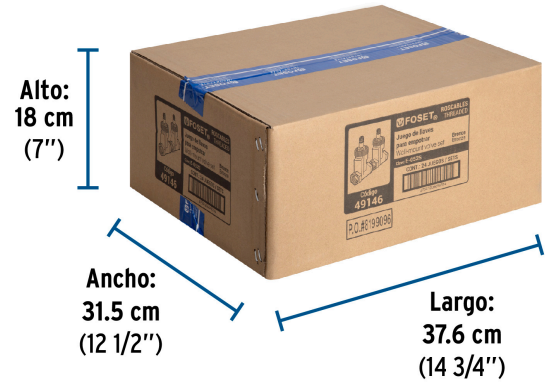

**Datos de Empaque (Medidas y pesos aproximados)**

**Empaque Individual**

**Medidas:** Alto: 6.7 cm (2 3/4") Ancho: 6.7 cm (2 3/4") Largo: 11 cm (4 1/4")  
**Peso:** 0.5 kg (1.10 lb)

**Inner**

**Medidas:** Alto: 7.5 cm (3") Ancho: 11.8 cm (4 3/4") Largo: 14.6 cm (5 3/4")  
**Peso:** 1.04 kg (2.29 lb)

**Master**

**Medidas:** Alto: 18 cm (7") Ancho: 31.5 cm (12 1/2") Largo: 37.6 cm (14 3/4")  
**Peso:** 13.14 kg (28.97 lb)

**Refacciones**

Código	Clave	Descripción
49096	CARCO-1	Cartucho de compresión para llaves de empotrar, FOSET

**Imágenes complementarias**

Cuerpos de latón

Conexiones roscables  
1/2" - 14 NPT

**EMPAQUE INDIVIDUAL**

**Peso: 0.5 kg (1.10 lb)**

## Imágenes complementarias

**EMPAQUE INNER**

Contiene: 2 piezas

Peso: 1.04 kg (2.29 lb)

**EMPAQUE MASTER**

Contiene: 12 inner (24 piezas)

Peso: 13.14 kg (28.97 lb)