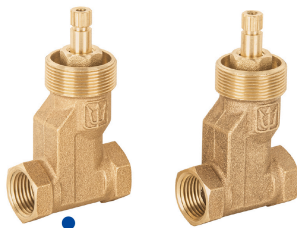

FOSET

CÓDIGO: 49146 CLAVE: E-052S

**Juego llaves empotrar roscables,compresión,sin maneral FOSET**

- Cuerpos de bronce con 80% de cobre para máxima duración
- Alta resistencia a la corrosión
- Cartuchos de compresión

**Datos de Empaque (Medidas y pesos aproximados)**

**Empaque Individual**

**Medidas:** Alto: 6.7 cm (2 3/4") Ancho: 6.7 cm (2 3/4") Largo: 11 cm (4 1/4")  
**Peso:** 0.5 kg (1.10 lb)

**Inner**

**Medidas:** Alto: 7.5 cm (3") Ancho: 11.8 cm (4 3/4") Largo: 14.6 cm (5 3/4")  
**Peso:** 1.04 kg (2.29 lb)

**Master**

**Medidas:** Alto: 18 cm (7") Ancho: 31.5 cm (12 1/2") Largo: 37.6 cm (14 3/4")  
**Peso:** 13.14 kg (28.97 lb)

**Refacciones**

Código	Clave	Descripción
49096	CARCO-1	Cartucho de compresión para llaves de empotrar, FOSET

**Imágenes complementarias**

Cuerpos de latón

Conexiones roscables  
1/2" - 14 NPT

**EMPAQUE INDIVIDUAL**

**Peso: 0.5 kg (1.10 lb)**