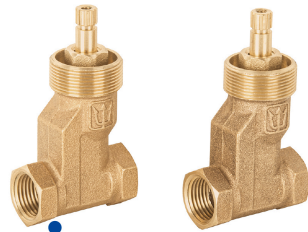

FOSET

CÓDIGO: 49146 CLAVE: E-052S

**Juego llaves empotrar roscables,compresión,sin maneral FOSET**

- Cuerpos de bronce con 80% de cobre para máxima duración
- Alta resistencia a la corrosión
- Cartuchos de compresión

**Certificaciones y garantías****Especificaciones**

Tipo de rosca entrada y salida	1/2" - 14 NPT
Peso por pieza	237 g
Empaque individual	Caja
Inner	2
Máster	24
Pallet	1152

**País de origen**

Fabricado en China bajo las estrictas especificaciones de GRUPO TRUPER

**Master**

**Medidas:** Alto: 18 cm (7") Ancho: 31.5 cm (12 1/2") Largo: 37.6 cm (14 3/4")  
**Peso:** 13.14 kg (28.97 lb)

**Refacciones**

Código	Clave	Descripción
49096	CARCO-1	Cartucho de compresión para llaves de empotrar, FOSET

**Imágenes complementarias**

Cuerpos de latón

Conexiones roscables  
1/2" - 14 NPT

**EMPAQUE INDIVIDUAL**

**Peso: 0.5 kg (1.10 lb)**