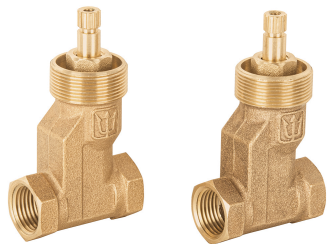

FOSET

CÓDIGO: 49146 CLAVE: E-052S

**Juego llaves empotrar roscables,compresión,sin maneral FOSET**

- Cuerpos de bronce con 80% de cobre para máxima duración
- Alta resistencia a la corrosión
- Cartuchos de compresión

**Certificaciones y garantías****Especificaciones**

Tipo de rosca entrada y salida	1/2" - 14 NPT
Peso por pieza	237 g
Empaque individual	Caja
Inner	2
Máster	24
Pallet	1152

**País de origen**

Fabricado en China bajo las estrictas especificaciones de GRUPO TRUPER

**Master**

**Medidas:** Alto: 18 cm (7") Ancho: 31.5 cm (12 1/2") Largo: 37.6 cm (14 3/4")  
**Peso:** 13.14 kg (28.97 lb)

**Refacciones**

Código	Clave	Descripción
49096	CARCO-1	Cartucho de compresión para llaves de empotrar, FOSET

**Imágenes complementarias**

Cuerpos de latón

Conexiones roscables  
1/2" - 14 NPT

**EMPAQUE INDIVIDUAL**

**Peso: 0.5 kg (1.10 lb)**