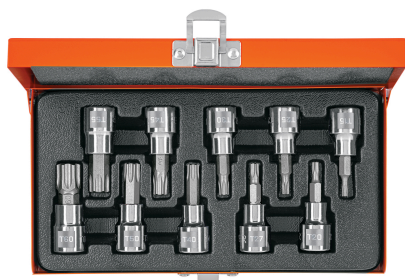

TRUPER

CÓDIGO: 13976 CLAVE: JPT-3/8X10

Juego de 10 dados cuadro 3/8" punta torx, estuche metálico

- Fabricados en acero al cromo vanadio con acabado pulido espejo para fácil limpieza y resistente a la oxidación
- Sistema de sujeción Truper-Drive con puntas convexas que aseguran y aumentan el torque sin dañar tuercas ni cabezas de tornillo
- Medida marcada para fácil identificación
- Estuche metálico con broche

Certificaciones y garantías

Especificaciones

Cuadro	3/8" (9.5 mm)
Empaque individual	Estuche
Inner	3
Máster	12
Pallet	1008

Incluye

10 Dados punta torx T-15, T-20, T-25, T-27, T-30, T-40, T-45, T-50, T-55 y T-60