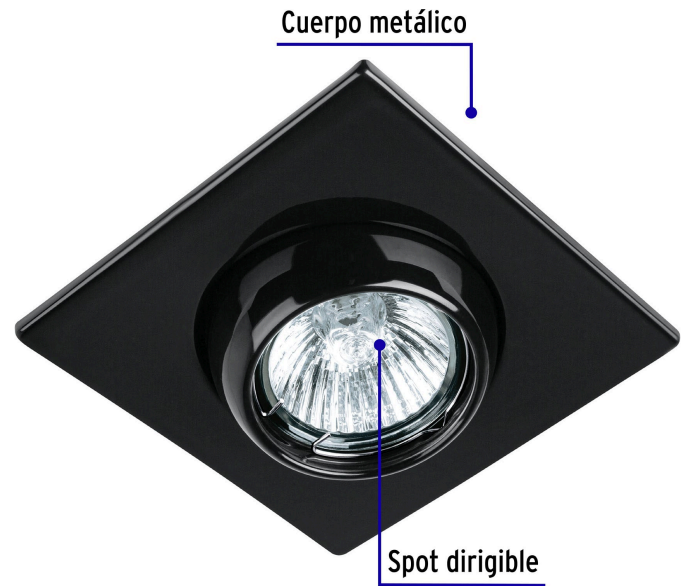

Imágenes complementarias

Fácil instalación