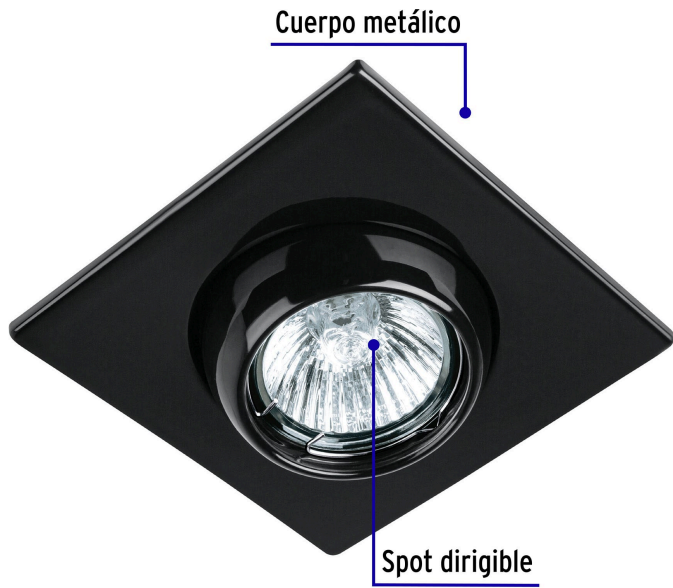

Imágenes complementarias