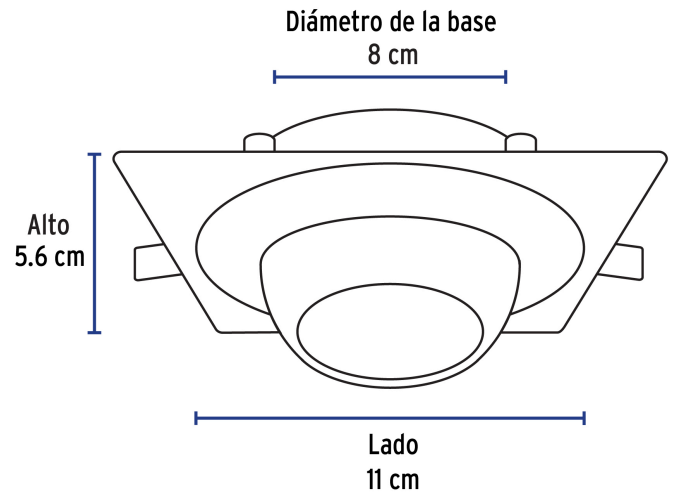

Imágenes complementarias