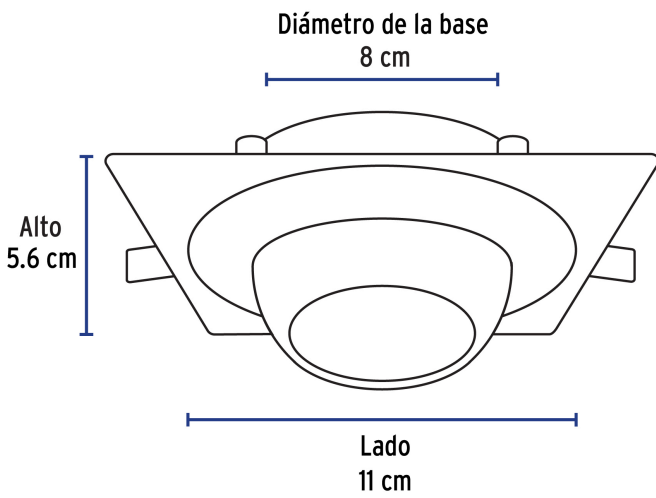

VOLTECK LAIT

CÓDIGO: 45570 CLAVE: EMP-117S

Luminario cuadrado negro spot esférico, lámpara no incluida

- Cuerpo metálico
- Compatible con lámpara LED o halógena
- *Para lámpara de 12 V se requiere transformador de bajo voltaje (no incluido)
- Lámpara MR 16 (No incluida)

**Certificaciones y garantías**

- Cumple la norma: NOM-064-SCFI

**Especificaciones**

Acabado	Negro
Potencia	50 W
Tensión	12* - 127 V
Base	GX5.3
Dimensiones (diámetro de la base x lado x alto)	8 x 11 x 5.6 cm
Empaque individual	Caja
Inner	4
Máster	24
Pallet	960

País de origen**Fabricado en China bajo las estrictas especificaciones de GRUPO TRUPER**

Imágenes complementarias

Fácil instalación

Imágenes complementarias

EMPAQUE INDIVIDUAL

EMPAQUE INNER

EMPAQUE MÁSTER