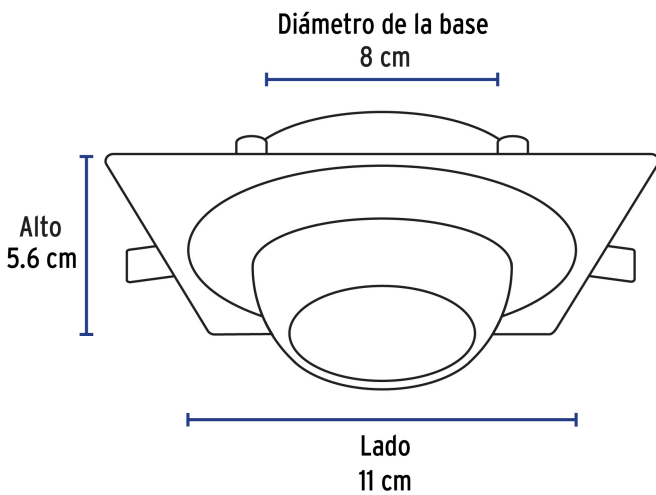

Imágenes complementarias

Fácil instalación