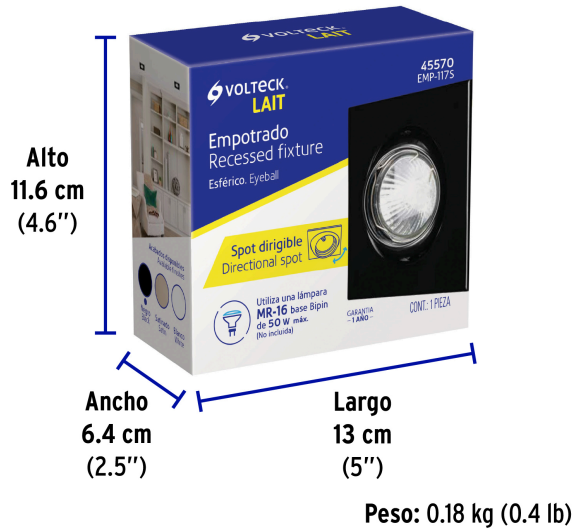

VOLTECK LAIT

CÓDIGO: 45570 CLAVE: EMP-117S

Luminario cuadrado negro spot esférico, lámpara no incluida

- Cuerpo metálico
- Compatible con lámpara LED o halógena
- *Para lámpara de 12 V se requiere transformador de bajo voltaje (no incluido)
- Lámpara MR 16 (No incluida)

**Certificaciones y garantías**

- Cumple la norma: NOM-064-SCFI

**Especificaciones**

Acabado	Negro
Potencia	50 W
Tensión	12* - 127 V
Base	GX5.3
Dimensiones (diámetro de la base x lado x alto)	8 x 11 x 5.6 cm
Empaque individual	Caja
Inner	4
Máster	24
Pallet	960

País de origen

Fabricado en China bajo las estrictas especificaciones de GRUPO TRUPER

Imágenes complementarias

Fácil instalación

Imágenes complementarias

EMPAQUE INDIVIDUAL

EMPAQUE INNER

EMPAQUE MÁSTER