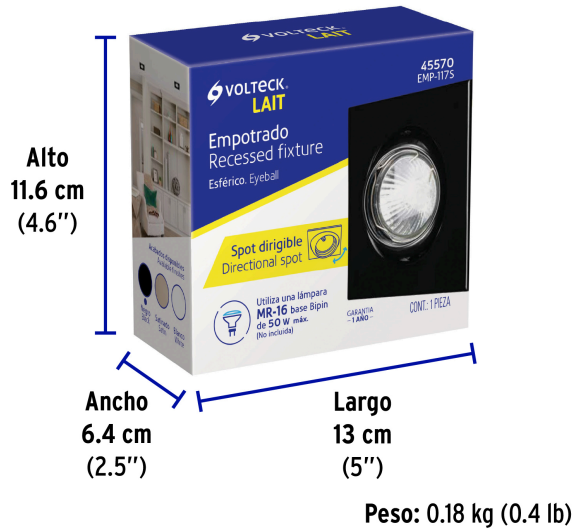

VOLTECK LAIT

CÓDIGO: 45570 CLAVE: EMP-117S

Luminario cuadrado negro spot esférico, lámpara no incluida

- Cuerpo metálico
- Compatible con lámpara LED o halógena
- *Para lámpara de 12 V se requiere transformador de bajo voltaje (no incluido)
- Lámpara MR 16 (No incluida)

**Certificaciones y garantías**

- Cumple la norma: NOM-064-SCFI

**Especificaciones**

Acabado	Negro
Potencia	50 W
Tensión	12* - 127 V
Base	GX5.3
Dimensiones (diámetro de la base x lado x alto)	8 x 11 x 5.6 cm
Empaque individual	Caja
Inner	4
Máster	24
Pallet	960

País de origen**Fabricado en China bajo las estrictas especificaciones de GRUPO TRUPER**

Imágenes complementarias

Fácil instalación

Imágenes complementarias

EMPAQUE INDIVIDUAL

EMPAQUE INNER

EMPAQUE MÁSTER