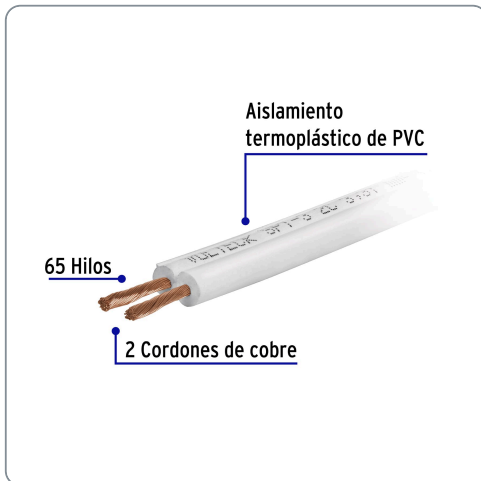

VOLTECK CÓDIGO: 40044 CLAVE: CDU-12-300

Metro de cordón dúplex flexible SPT 12 AWG en carrete 300 m

- Formado por 2 cordones de 99.9% cobre suave con aislamiento termoplástico de PVC
- Identificación de polaridad a lo largo de los conductores
- Cable flexible con baja emisión de humo y gases tóxicos

Especificaciones técnicas	
Número de hilos	65
Sección transversal*	3.31 mm ²
Dimensiones exteriores (ancho x alto)*	13.36 x 7.7 mm
Espesor de aislamiento*	2.41 mm
Temperatura máxima ambiente húmedo	45 °C
Temperatura máxima ambiente seco	50 °C
Temperatura máxima sobrecarga	60 °C
Temperatura máxima cortocircuito	75 °C
*Estos datos son aproximados y están sujetos a tolerancias de manufactura	

Datos de empaque	
Empaque Individual: Carrete plástico de 300 m	
Empaque logístico	Cantidad
Inner	300
Pallet	5400

Certificaciones y garantías

Cumple la norma NOM-063-SCFI

Producto garantizado contra defectos de fabricación o mano de obra. La garantía se puede hacer válida con cualquier distribuidor de Truper