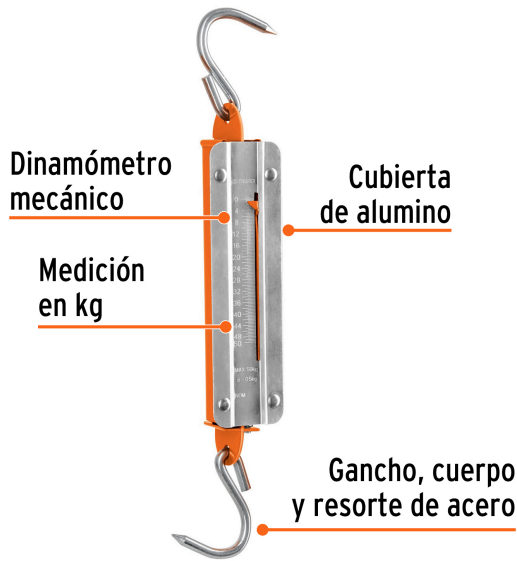

TRUPER

CÓDIGO: 13519 CLAVE: BAS-50R

Báscula capacidad 50 kg romana de resorte, TRUPER

- Gancho, cuerpo y resorte de acero, cubierta de aluminio
- Protección de sobrecarga
- Mecanismo de doble resorte
- Dinamómetro mecánico
- Medición en kg
- Para uso comercial e industrial

Certificaciones y garantías

- Cumple la norma NOM-010-SCFI

**Especificaciones**

Capacidad	50 kg
División mínima	0.5 kg
Pesada mínima	5 kg
Largo total	39 cm
Empaque individual	Caja
Inner	3
Master	30
Pallet	600

País de origen**Fabricado en China bajo las estrictas especificaciones de GRUPO TRUPER**

Imágenes complementarias

EMPAQUE INDIVIDUAL

Peso: 0.7 kg (1.5 lb)

EMPAQUE INNER

Contiene: 3 piezas

Peso: 2.24 kg (4.9 lb)

EMPAQUE MASTER

Contiene: 10 inner (30 piezas)

Peso: 22.96 kg (50.6 lb)

Imágenes complementarias