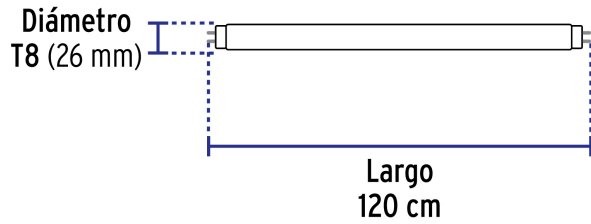

**Certificaciones y garantías**

- Cumple la norma: NOM-003-SCFI

**Especificaciones**

Consumo	18 W
Equivalencia	32 W
Flujo luminoso	1,620 lm
Tensión	110 V - 220 V
Tiempo de vida	15 años (15,000 h)
Temperatura de color	6,500 K / Luz de día
Tipo	LED x 75
IRC	80
Tipo de base	G13
Diámetro	T8 (26 mm)
Largo	120 cm
Empaque individual	Caja

País de origen**Fabricado en China bajo las estrictas especificaciones de GRUPO TRUPER**

Imágenes complementarias

EMPAQUE INDIVIDUAL

Peso: 0.19 kg (0.4 lb)

EMPAQUE INNER

Contiene: 8 piezas

Peso: 2.02 kg (4.5 lb)

EMPAQUE MASTER

Contiene: 2 inner (16 piezas)

Peso: 4.76 kg (10.5 lb)

Imágenes complementarias