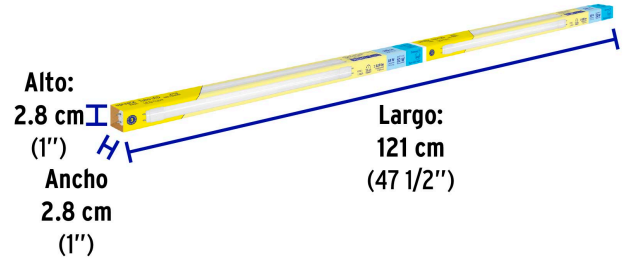

**Certificaciones y garantías**

- Cumple la norma: NOM-003-SCFI

**Especificaciones**

Consumo	18 W
Equivalencia	32 W
Flujo luminoso	1,620 lm
Tensión	110 V - 220 V
Tiempo de vida	15 años (15,000 h)
Temperatura de color	6,500 K / Luz de día
Tipo	LED x 75
IRC	80
Tipo de base	G13
Diámetro	T8 (26 mm)
Largo	120 cm
Empaque individual	Caja

País de origen**Fabricado en China bajo las estrictas especificaciones de GRUPO TRUPER**

Imágenes complementarias

EMPAQUE INDIVIDUAL

Peso: 0.19 kg (0.4 lb)

EMPAQUE INNER

Contiene: 8 piezas

Peso: 2.02 kg (4.5 lb)

EMPAQUE MASTER

Contiene: 2 inner (16 piezas)

Peso: 4.76 kg (10.5 lb)

Imágenes complementarias